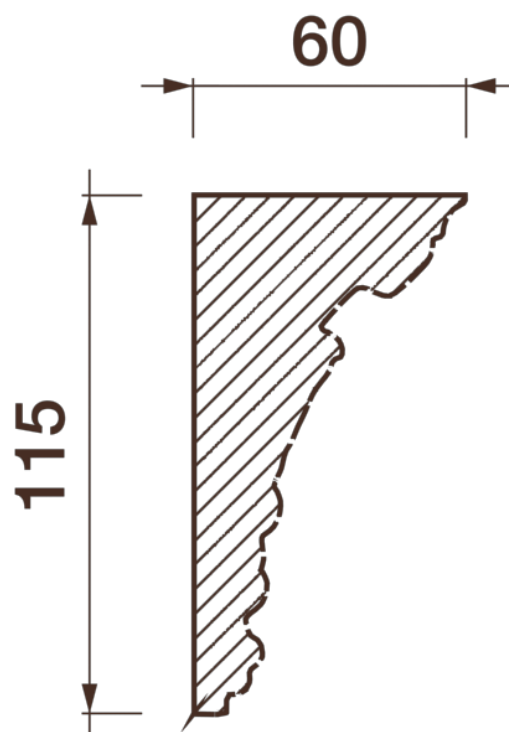

Карниз с рисунком Дк-80

Карниз с орнаментом (рисунком) — идеальные элементы для декорирования помещений в местах стыка вертикальной и горизонтальной поверхности. Придают изящество всему помещению.

ДИКАРТ

ЗАВОД ГИПСОВОЙ ЛЕПНИНЫ

8 (495) 150-21-95

8 (800) 707-52-95

info@dikart.ru

Высота - 115 мм
Глубина - 60 мм
Длина - 1 м.п.
Материал - гипс