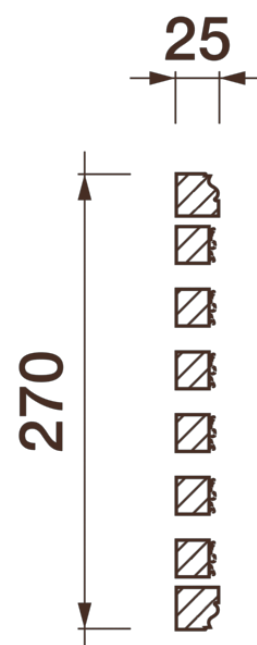

Фриз Дф-284

Гипсовый фриз - декоративный орнамент в виде горизонтальной полосы, прекрасно преобразует интерьер своим дополнением.

ДИКАРТ

ЗАВОД ГИПСОВОЙ ЛЕПНИНЫ

8 (495) 150-21-95

8 (800) 707-52-95

info@dikart.ru

Высота - 270 мм

Ширина - 25 мм

Длина - 1 м.п.

Материал - гипс

Фриз Дф-284

ДИКАРТ

ЗАВОД ГИПСОВОЙ ЛЕПНИНЫ

8 (495) 150-21-95

8 (800) 707-52-95

info@dikart.ru

❶ Дф-284 (270Hx25мм)