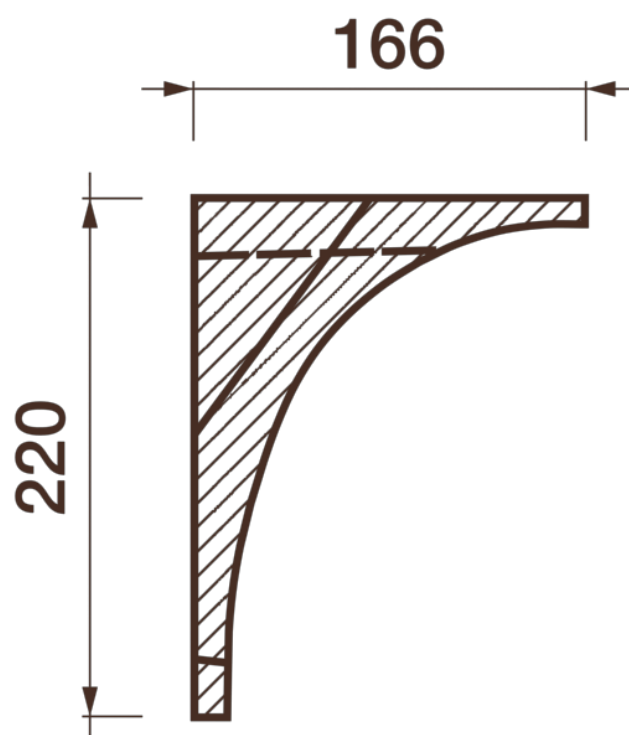

ЗАВОД ГИПСОВОЙ ЛЕПНИНЫ

8 (495) 150-21-95

8 (800) 707-52-95

info@dikart.ru

❶ Дк-305 (220Нх166мм)

❷ КТ-157 (220Нх166мм)

Высота - 220 мм

Глубина - 166 мм

Длина - 1 м.п.

Материал - гипс

Карниз с рисунком Дк-306

ДИКАРТ

ЗАВОД ГИПСОВОЙ ЛЕПНИНЫ

8 (495) 150-21-95

8 (800) 707-52-95

info@dikart.ru

❶ Дк-305 (220Нх166мм)

❷ КТ-157 (220Нх166мм)