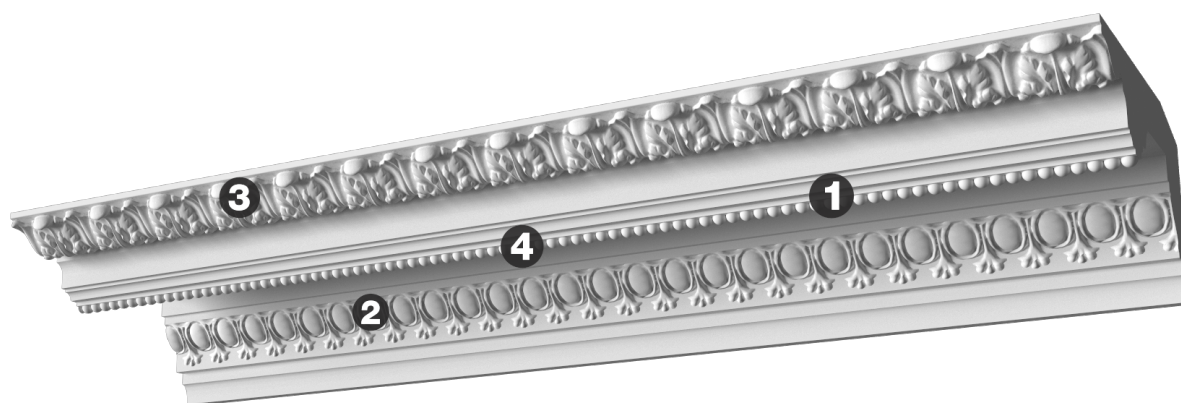

Карниз с рисунком Дк-124

Карниз с орнаментом (рисунком) — идеальные элементы для декорирования помещений в местах стыка вертикальной и горизонтальной поверхности. Придают изящество всему помещению.

ДИКАРТ

ЗАВОД ГИПСОВОЙ ЛЕПНИНЫ

8 (495) 150-21-95

8 (800) 707-52-95

info@dikart.ru

- ❶ КТ-440 (120Нх170мм)
- ❷ Дк-15 (45Нх26мм)
- ❸ Дк-56 (51Нх31мм)
- ❹ Дп-103 (12Нх9мм)

Высота - 120 мм
Глубина - 221 мм
Длина - 1 м.п.
Материал - гипс