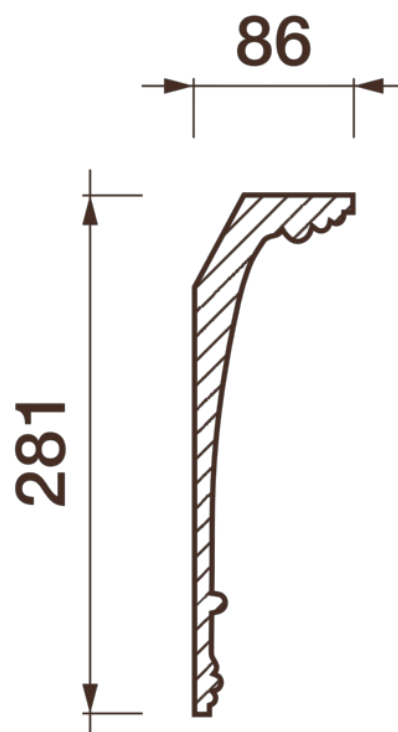

Карниз гладкотянутый Кт-641

Гладкий карниз подчеркнет уникальность и стиль проделанного ремонта. Отличный декор, деталь, элемент, скрывающий стыки стен и потолка.

ДИКАРТ

ЗАВОД ГИПСОВОЙ ЛЕПНИНЫ

8 (495) 150-21-95

8 (800) 707-52-95

info@dikart.ru

Высота - 281 мм
Ширина - 86 мм
Длина - 1 м.п.
Материал - гипс