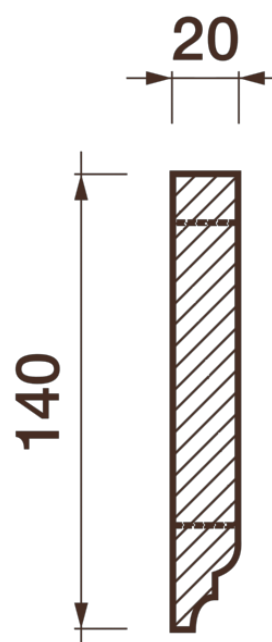

Фриз Дф-279

Гипсовый фриз - декоративный орнамент в виде горизонтальной полосы, прекрасно преобразует интерьер своим дополнением.

ДИКАРТ

ЗАВОД ГИПСОВОЙ ЛЕПНИНЫ

8 (495) 150-21-95

8 (800) 707-52-95

info@dikart.ru

❶ Дф-278 (140Нх20мм)

❷ М-423 (140Нх20мм)

Высота - 140 мм

Ширина - 20 мм

Длина - 1 м.п.

Материал - гипс

Фриз Дф-279

ДИКАРТ

ЗАВОД ГИПСОВОЙ ЛЕПНИНЫ

8 (495) 150-21-95

8 (800) 707-52-95

info@dikart.ru

❶ Дф-278 (140Нх20мм)

❷ М-423 (140Нх20мм)