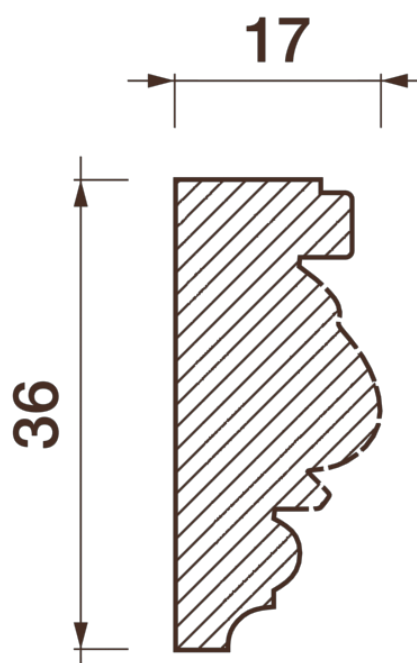

## Порезка Дп-35

Порезка — элемент оформления помещения, который оценит ценитель красоты. С помощью порезки можно провести разделение оттенков и фактур отделочных материалов. Еще можно применить как вставку в потолочный карниз.

# ДИКАРТ

ЗАВОД ГИПСОВОЙ ЛЕПНИНЫ

8 (495) 150-21-95

8 (800) 707-52-95

info@dikart.ru

Высота - 36 мм  
Ширина - 17 мм  
Длина - 1 м.п.  
Материал - гипс