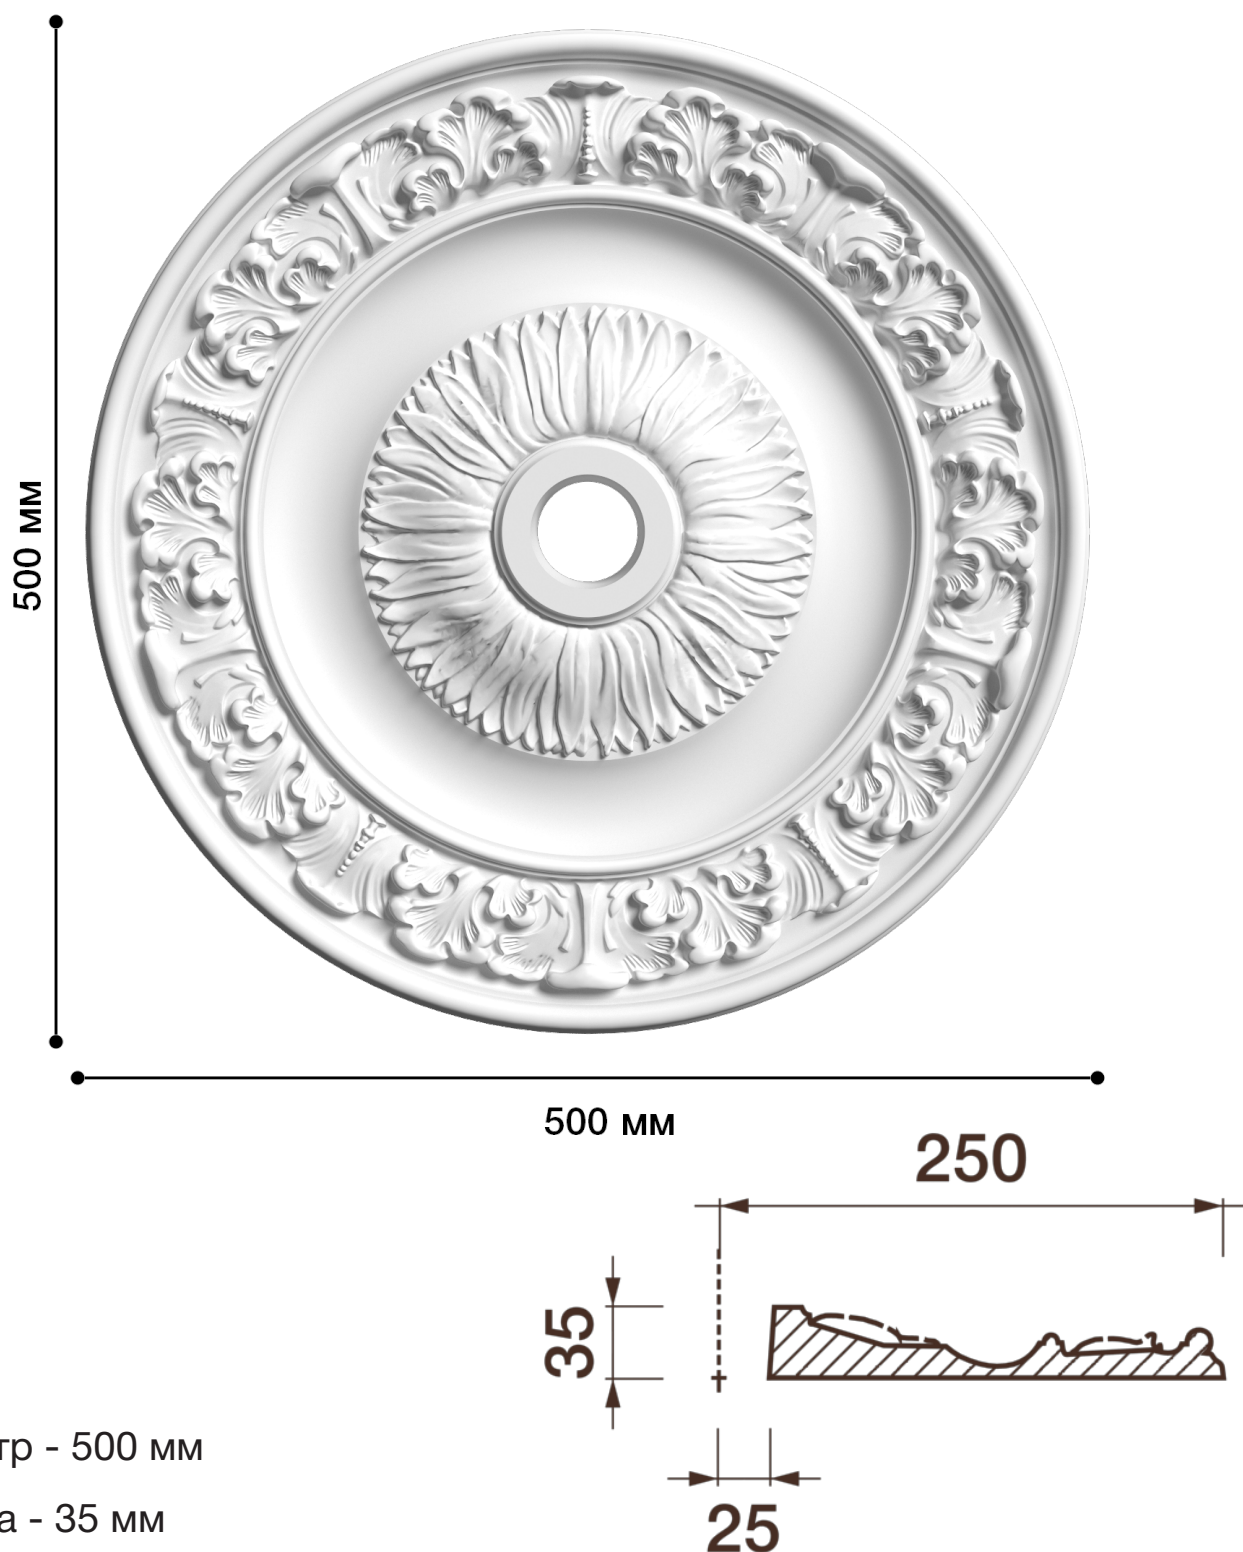

## Потолочная розетка Др-186

Розетка из гипса является центром потолочной композиции, оформляет пространство и прекрасно украшает любой интерьер.

# ДИКАРТ

ЗАВОД ГИПСОВОЙ ЛЕПНИНЫ

8 (495) 150-21-95

8 (800) 707-52-95

info@dikart.ru

Диаметр - 500 мм

Глубина - 35 мм

Отверстие - min Ø 50 мм

Материал - гипс