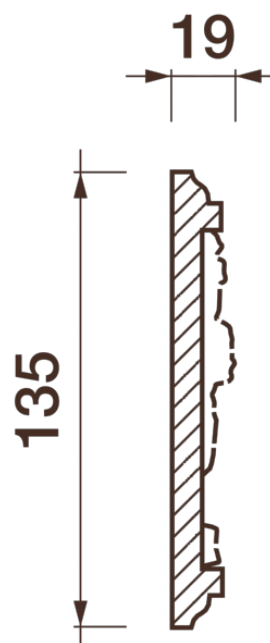

Фриз Дф-70

Гипсовый фриз - декоративный орнамент в виде горизонтальной полосы, прекрасно преобразует интерьер своим дополнением.

ДИКАРТ

ЗАВОД ГИПСОВОЙ ЛЕПНИНЫ

8 (495) 150-21-95

8 (800) 707-52-95

info@dikart.ru

Высота - 135 мм

Ширина - 19 мм

Длина - 1 м.п.

Материал - гипс