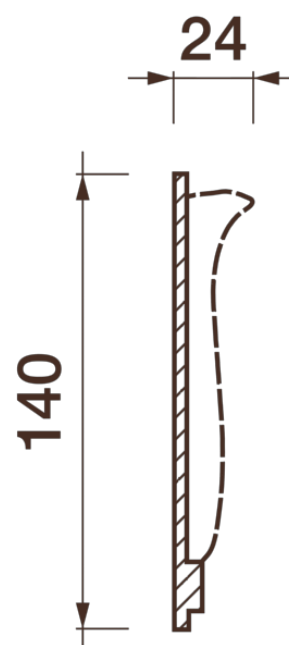

## Фриз Дф-26

Гипсовый фриз - декоративный орнамент в виде горизонтальной полосы, прекрасно преобразует интерьер своим дополнением.

# ДИКАРТ

ЗАВОД ГИПСОВОЙ ЛЕПНИНЫ

8 (495) 150-21-95

8 (800) 707-52-95

info@dikart.ru

Высота - 140 мм

Ширина - 24 мм

Длина - 1 м.п.