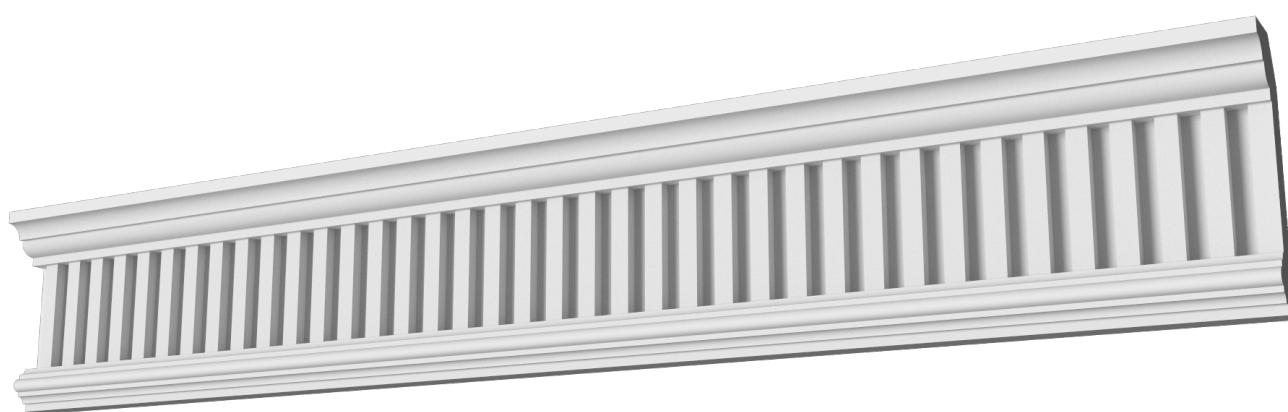

Карниз с рисунком Дк-420

Карниз с орнаментом (рисунком) — идеальные элементы для декорирования помещений в местах стыка вертикальной и горизонтальной поверхности. Придают изящество всему помещению.

ДИКАРТ

ЗАВОД ГИПСОВОЙ ЛЕПНИНЫ

8 (495) 150-21-95

8 (800) 707-52-95

info@dikart.ru

Высота - 187 мм
Глубина - 59 мм
Длина - 1 м.п.
Материал - гипс