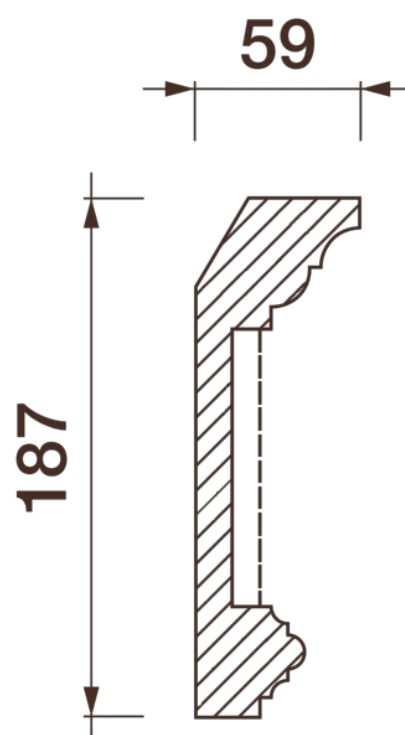

Карниз с рисунком Дк-420

Карниз с орнаментом (рисунком) — идеальные элементы для декорирования помещений в местах стыка вертикальной и горизонтальной поверхности. Придают изящество всему помещению.

ДИКАРТ

ЗАВОД ГИПСОВОЙ ЛЕПНИНЫ

8 (495) 150-21-95

8 (800) 707-52-95

info@dikart.ru

Высота - 187 мм
Глубина - 59 мм
Длина - 1 м.п.
Материал - гипс