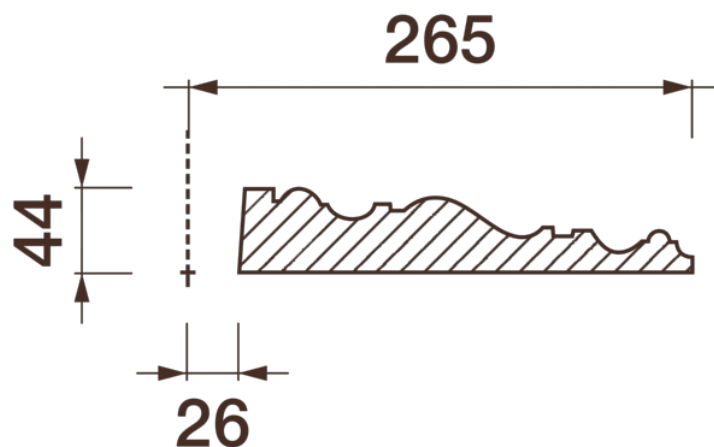

Потолочная розетка Др-291

Розетка из гипса является центром потолочной композиции, оформляет пространство и прекрасно украшает любой интерьер.

ДИКАРТ

ЗАВОД ГИПСОВОЙ ЛЕПНИНЫ

8 (495) 150-21-95

8 (800) 707-52-95

info@dikart.ru

Диаметр - 530 мм
Глубина - 44 мм
Отверстие - min Ø 53 мм
Материал - гипс