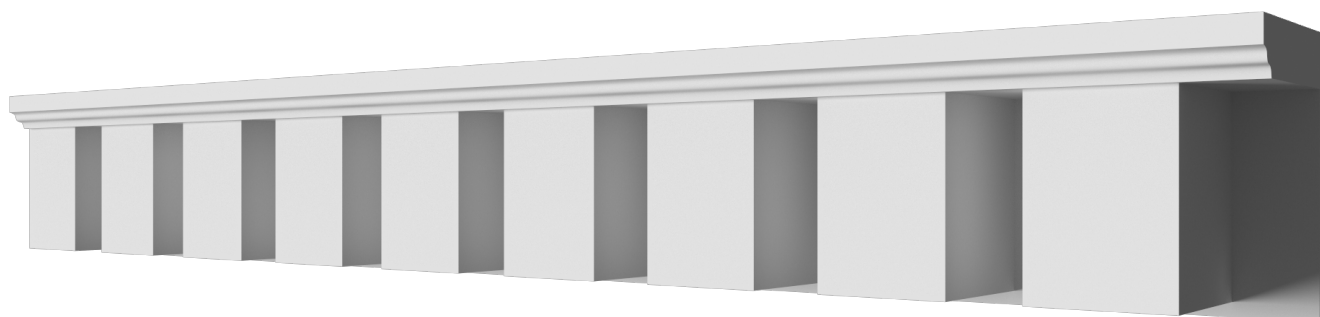

Порезка Дп-93

Порезка — элемент оформления помещения, который оценит ценитель красоты. С помощью порезки можно провести разделение оттенков и фактур отделочных материалов. Еще можно применить как вставку в потолочный карниз.

ДИКАРТ

ЗАВОД ГИПСОВОЙ ЛЕПНИНЫ

8 (495) 150-21-95

8 (800) 707-52-95

info@dikart.ru

Высота - 59 мм
Ширина - 51 мм
Длина - 1 м.п.
Материал - гипс