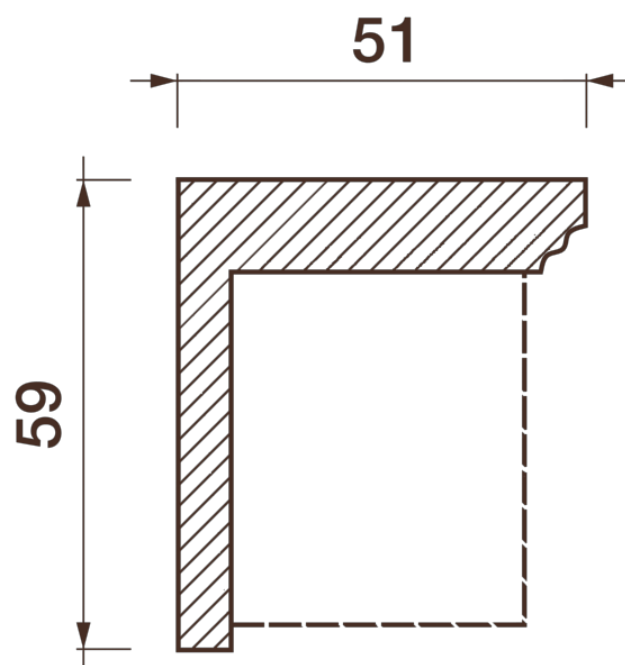

Порезка Дп-93

Порезка — элемент оформления помещения, который оценит ценитель красоты. С помощью порезки можно провести разделение оттенков и фактур отделочных материалов. Еще можно применить как вставку в потолочный карниз.

ДИКАРТ

ЗАВОД ГИПСОВОЙ ЛЕПНИНЫ

8 (495) 150-21-95

8 (800) 707-52-95

info@dikart.ru

Высота - 59 мм
Ширина - 51 мм
Длина - 1 м.п.
Материал - гипс