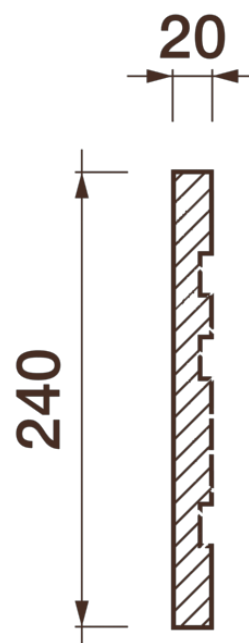

## Фриз Дф-33

Гипсовый фриз - декоративный орнамент в виде горизонтальной полосы, прекрасно преобразует интерьер своим дополнением.

# ДИКАРТ

ЗАВОД ГИПСОВОЙ ЛЕПНИНЫ

8 (495) 150-21-95

8 (800) 707-52-95

info@dikart.ru

Высота - 240 мм

Ширина - 20 мм

Длина - 1 м.п.