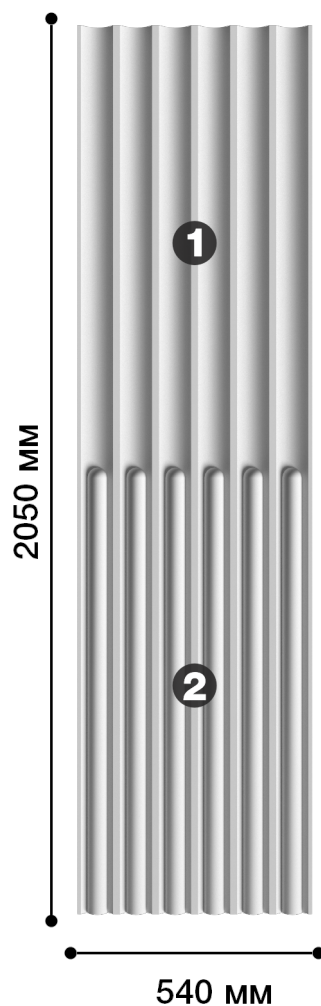

3D-панель Эллада

3D панели – это гипсовые рельефные изделия, которые имеют объёмные рисунки и предназначены для оформления декора внутри помещений. Экологические материалы и легкий монтаж!

ДИКАРТ

ЗАВОД ГИПСОВОЙ ЛЕПНИНЫ

8 (495) 150-21-95

8 (800) 707-52-95

info@dikart.ru

- ❶ Эллада-1 (540x1000x35мм)
- ❷ Эллада-2 (540x1050x40мм)

Высота - 2050 мм
Ширина - 540 мм
Глубина - 40 мм
Материал - гипс