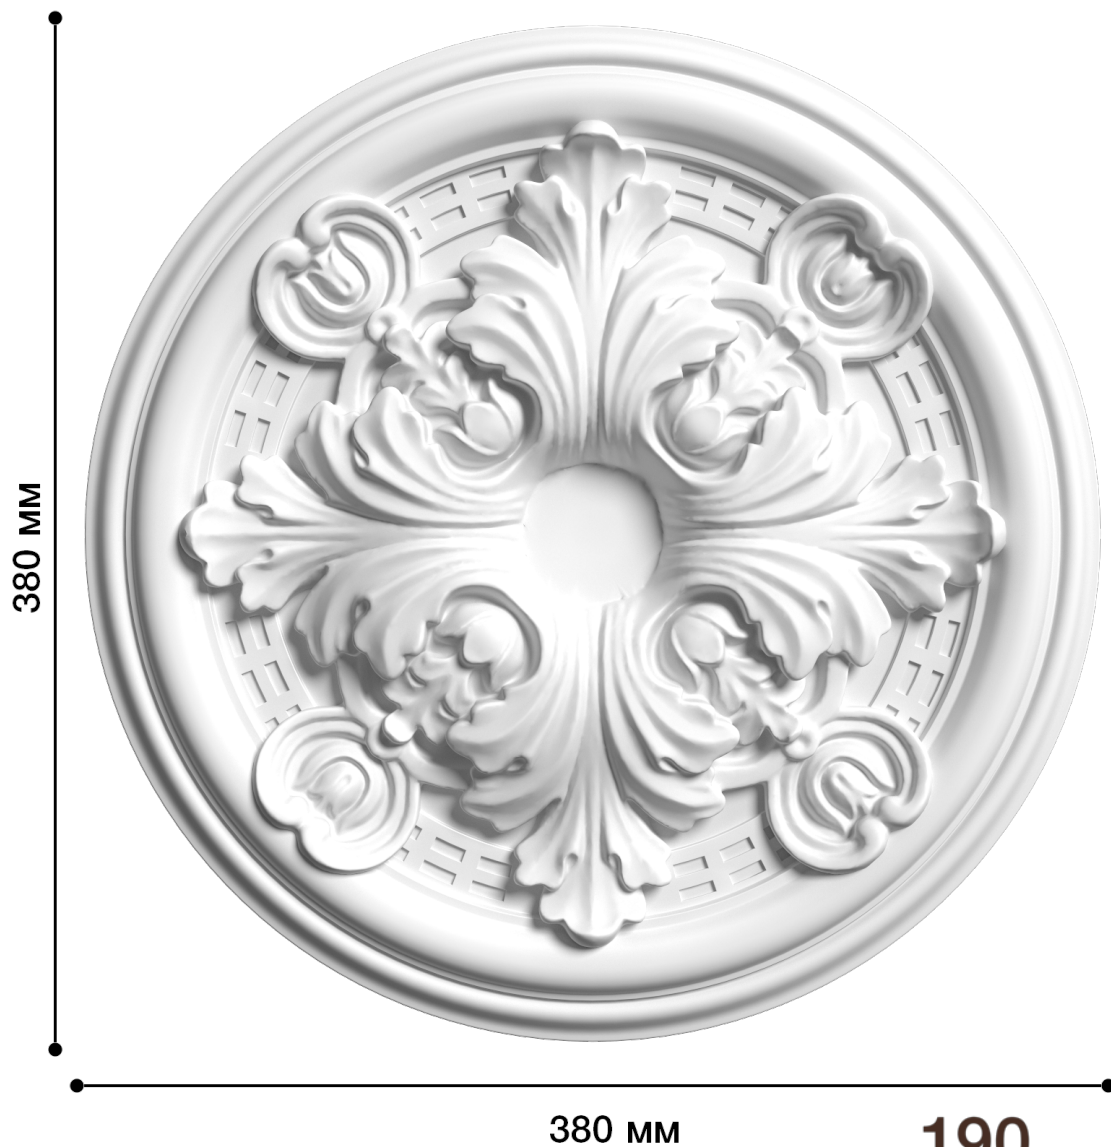

Потолочная розетка Др-150

Розетка из гипса является центром потолочной композиции, оформляет пространство и прекрасно украшает любой интерьер.

ДИКАРТ

ЗАВОД ГИПСОВОЙ ЛЕПНИНЫ

8 (495) 150-21-95

8 (800) 707-52-95

info@dikart.ru

380 мм

190

43

26

Диаметр - 380 мм

Глубина - 43 мм

Отверстие - min Ø 52 мм

Материал - гипс