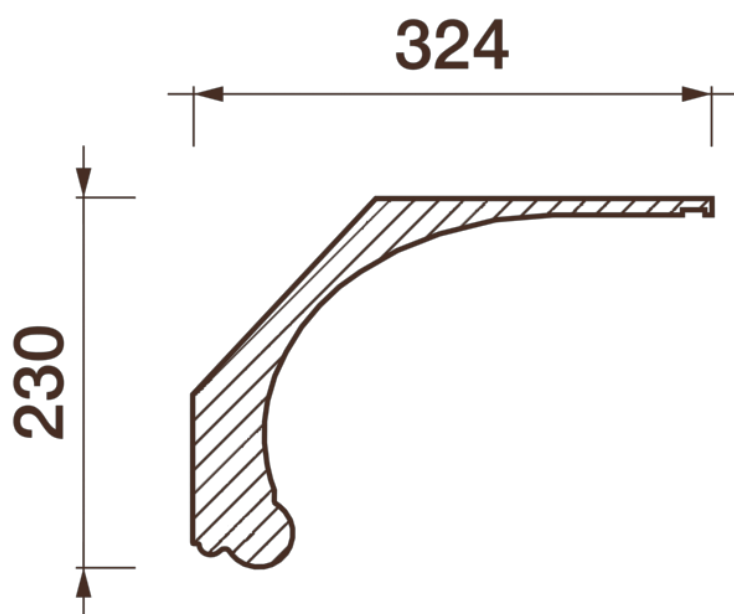

## Карниз гладкотянутый КТ-441

Гладкий карниз подчеркнет уникальность и стиль проделанного ремонта. Отличный декор, деталь, элемент, скрывающий стыки стен и потолка.

# ДИКАРТ

ЗАВОД ГИПСОВОЙ ЛЕПНИНЫ

8 (495) 150-21-95

8 (800) 707-52-95

info@dikart.ru

Высота - 230 мм  
Ширина - 324 мм  
Длина - 1 м.п.  
Материал - гипс