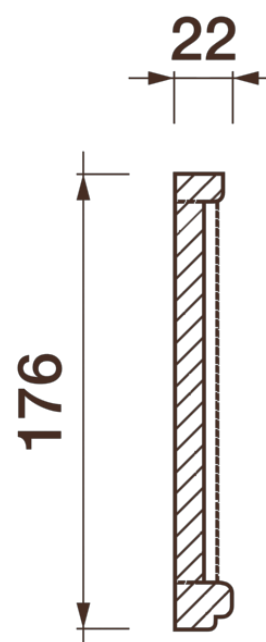

Фриз Дф-288

Гипсовый фриз - декоративный орнамент в виде горизонтальной полосы, прекрасно преобразует интерьер своим дополнением.

ДИКАРТ

ЗАВОД ГИПСОВОЙ ЛЕПНИНЫ

8 (495) 150-21-95

8 (800) 707-52-95

info@dikart.ru

❶ Дф-173 (176Нх22мм)

❷ Дф-175 (176Нх22мм)

Высота - 176 мм

Ширина - 22 мм

Длина - 1 м.п.

Материал - гипс

Фриз Дф-288

ДИКАРТ

ЗАВОД ГИПСОВОЙ ЛЕПНИНЫ

8 (495) 150-21-95

8 (800) 707-52-95

info@dikart.ru

❶ Дф-173 (176Нх22мм)

❷ Дф-175 (176Нх22мм)