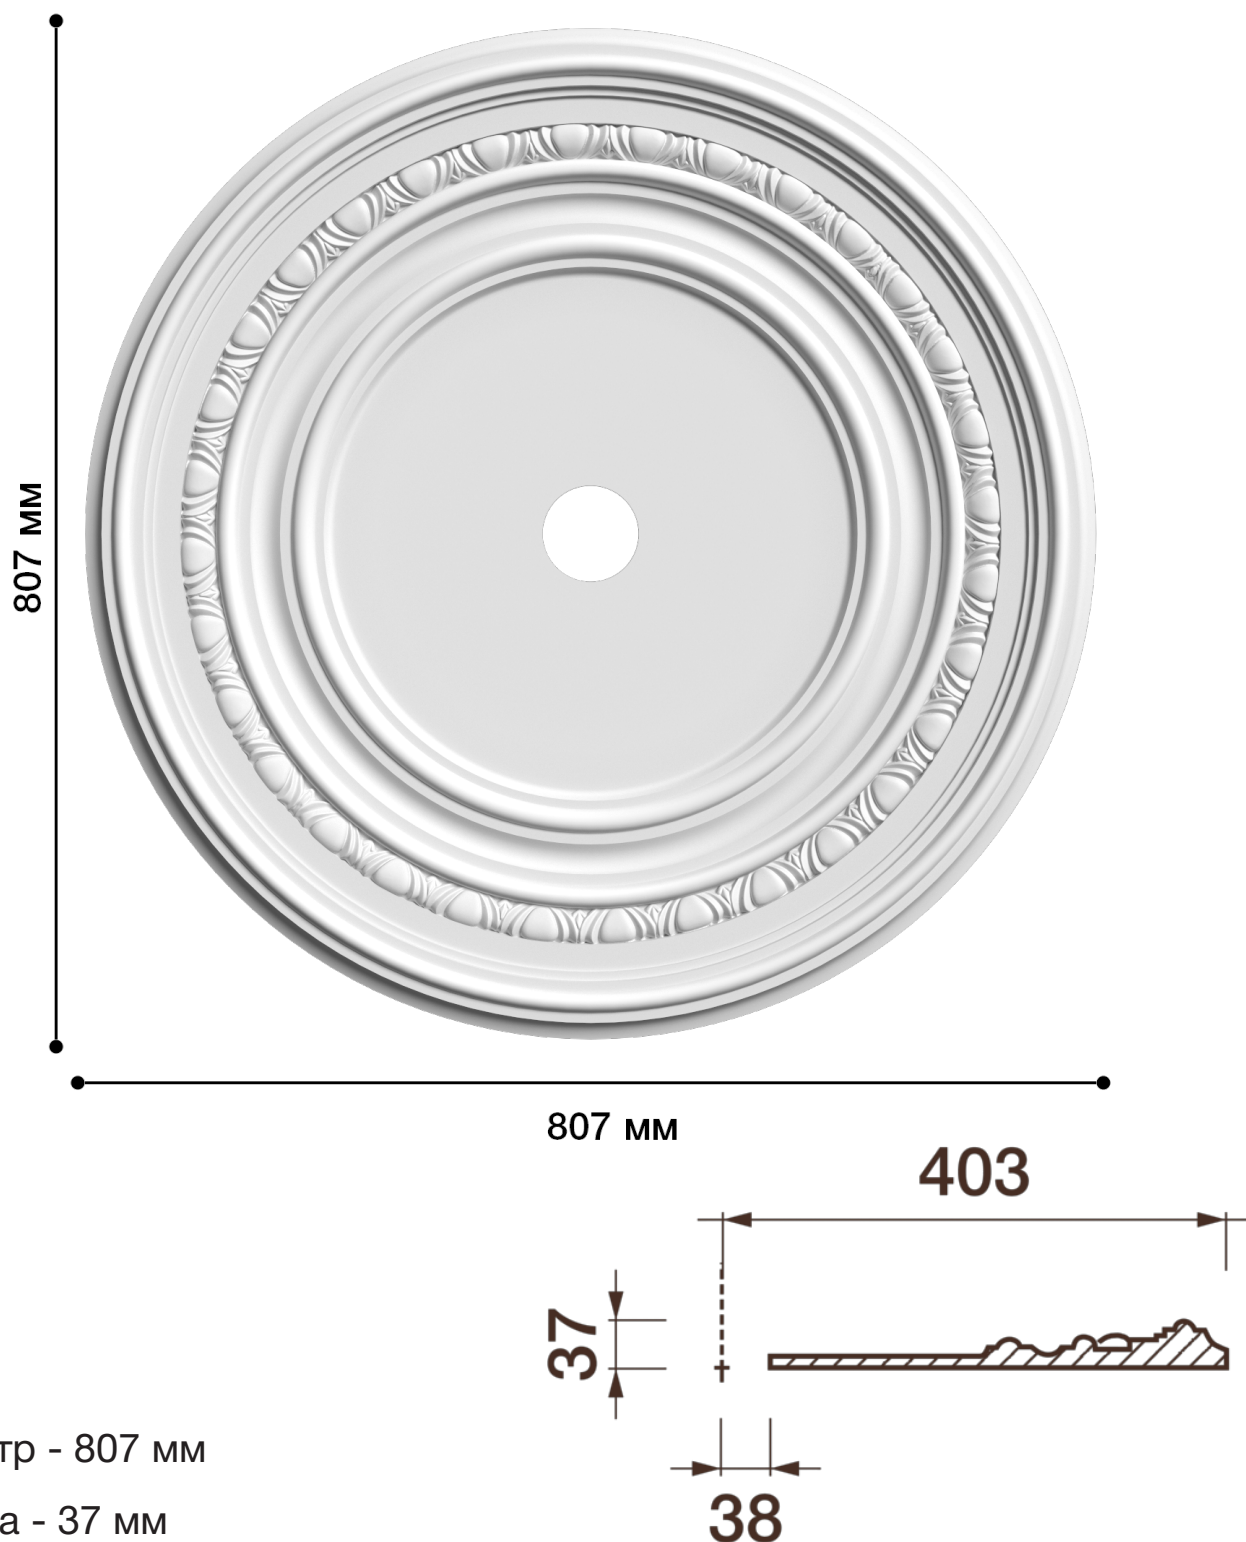

Потолочная розетка Др-247

Розетка из гипса является центром потолочной композиции, оформляет пространство и прекрасно украшает любой интерьер.

ДИКАРТ

ЗАВОД ГИПСОВОЙ ЛЕПНИНЫ

8 (495) 150-21-95

8 (800) 707-52-95

info@dikart.ru

Диаметр - 807 мм

Глубина - 37 мм

Отверстие - min Ø 77 мм

Материал - гипс