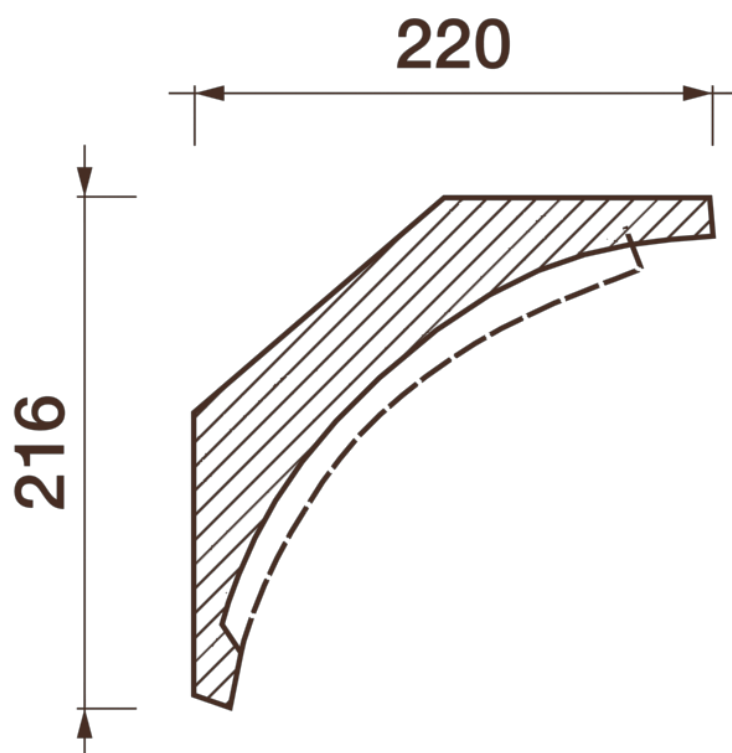

Карниз с рисунком Дк-286

Карниз с орнаментом (рисунком) — идеальные элементы для декорирования помещений в местах стыка вертикальной и горизонтальной поверхности. Придают изящество всему помещению.

ДИКАРТ

ЗАВОД ГИПСОВОЙ ЛЕПНИНЫ

8 (495) 150-21-95

8 (800) 707-52-95

info@dikart.ru

Высота - 216 мм
Глубина - 220 мм
Длина - 1 м.п.
Материал - гипс