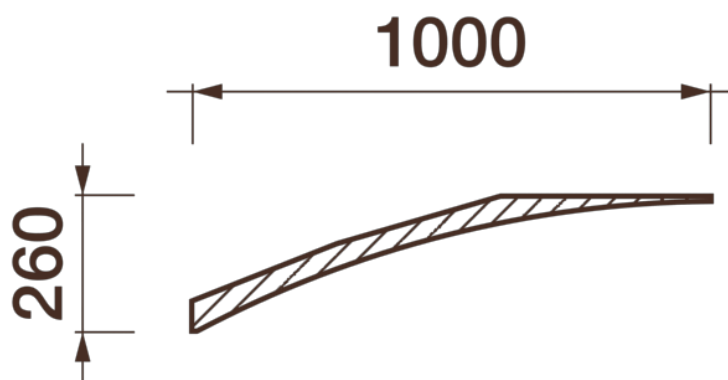

## Карниз гладкотянутый Кт-640 СФГ

Гладкий карниз подчеркнет уникальность и стиль проделанного ремонта. Отличный декор, деталь, элемент, скрывающий стыки стен и потолка.

Стеклофиброгипс (СФГ) – собственная уникальная разработка создания облегченного гипсового декора, позволяет создавать прочные тонкостенные изделия для более простого монтажа и безопасного эксплуатации.

# ДИКАРТ

ЗАВОД ГИПСОВОЙ ЛЕПНИНЫ

8 (495) 150-21-95

8 (800) 707-52-95

info@dikart.ru

Высота - 260 мм

Ширина - 1000 мм

Длина - 1 м.п.