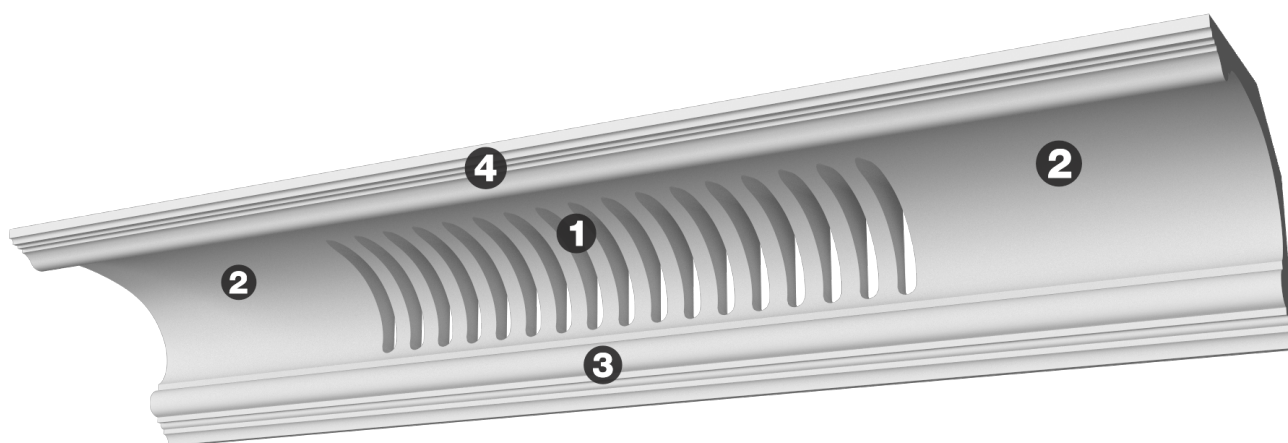

Карниз с рисунком Дк-31

Карниз с орнаментом (рисунком) — идеальные элементы для декорирования помещений в местах стыка вертикальной и горизонтальной поверхности. Придают изящество всему помещению.

ДИКАРТ

ЗАВОД ГИПСОВОЙ ЛЕПНИНЫ

8 (495) 150-21-95

8 (800) 707-52-95

info@dikart.ru

- ❶ КТ-630 (115Нх164мм)
- ❷ Дк-316 (115Нх164мм)
- ❸ М-161 (50Нх35мм)
- ❹ М-162 (47Нх30мм)

Высота - 165 мм
Глубина - 211 мм
Длина - 1 м.п.
Материал - гипс