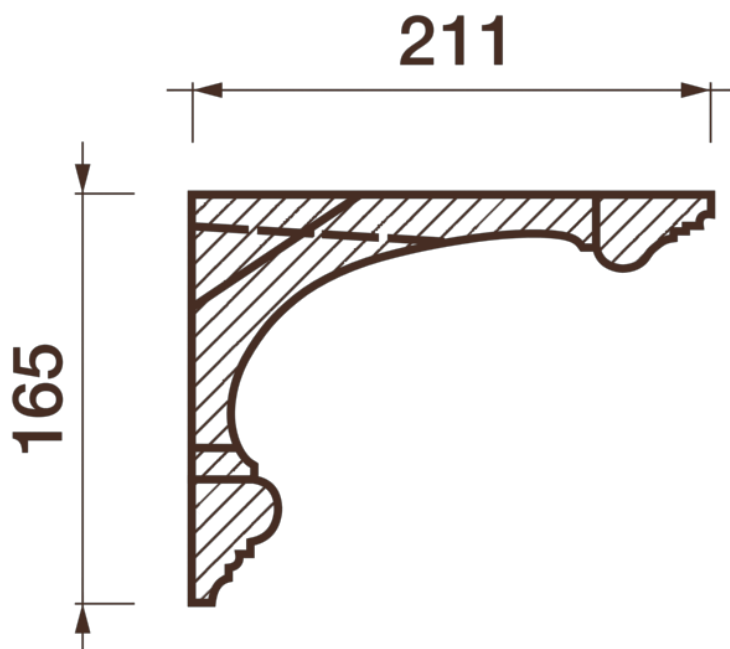

Карниз с рисунком Дк-31

Карниз с орнаментом (рисунком) — идеальные элементы для декорирования помещений в местах стыка вертикальной и горизонтальной поверхности. Придают изящество всему помещению.

ДИКАРТ

ЗАВОД ГИПСОВОЙ ЛЕПНИНЫ

8 (495) 150-21-95

8 (800) 707-52-95

info@dikart.ru

- ❶ КТ-630 (115Нх164мм)
- ❷ Дк-316 (115Нх164мм)
- ❸ М-161 (50Нх35мм)
- ❹ М-162 (47Нх30мм)

Высота - 165 мм
Глубина - 211 мм
Длина - 1 м.п.
Материал - гипс

Карниз с рисунком Дк-31

ДИКАРТ

ЗАВОД ГИПСОВОЙ ЛЕПНИНЫ

8 (495) 150-21-95

8 (800) 707-52-95

info@dikart.ru

- ❶ КТ-630 (115Нх164мм)
- ❷ М-162 (47Нх30мм)
- ❸ М-161 (50Нх35мм)
- ❹ Дк-316 (115Нх164мм)