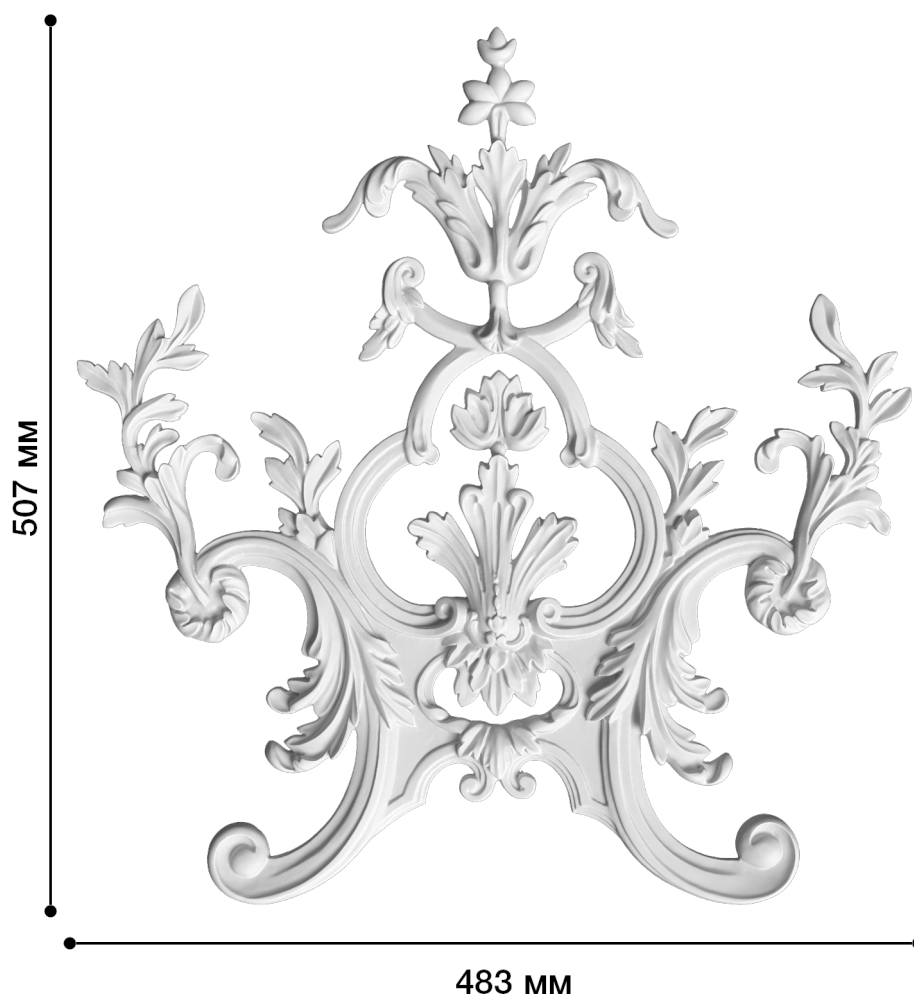

Средник Дс-198

Средник – это небольшой элемент декора, который может быть со сложными завитками или объемными узорами. Такой элемент лепнины прекрасно подходит для помещений, декорированных в любом стиле, будь то ампир, модерн, классика или барокко.

ДИКАРТ

ЗАВОД ГИПСОВОЙ ЛЕПНИНЫ

8 (495) 150-21-95

8 (800) 707-52-95

info@dikart.ru

Высота - 507 мм

Ширина - 483 мм

Глубина - 20 мм