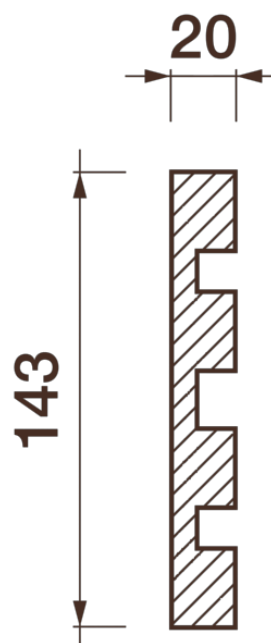

Фриз Дф-113

Гипсовый фриз - декоративный орнамент в виде горизонтальной полосы, прекрасно преобразует интерьер своим дополнением.

ДИКАРТ

ЗАВОД ГИПСОВОЙ ЛЕПНИНЫ

8 (495) 150-21-95

8 (800) 707-52-95

info@dikart.ru

Высота - 143 мм

Ширина - 20 мм

Длина - 1 м.п.

Материал - гипс