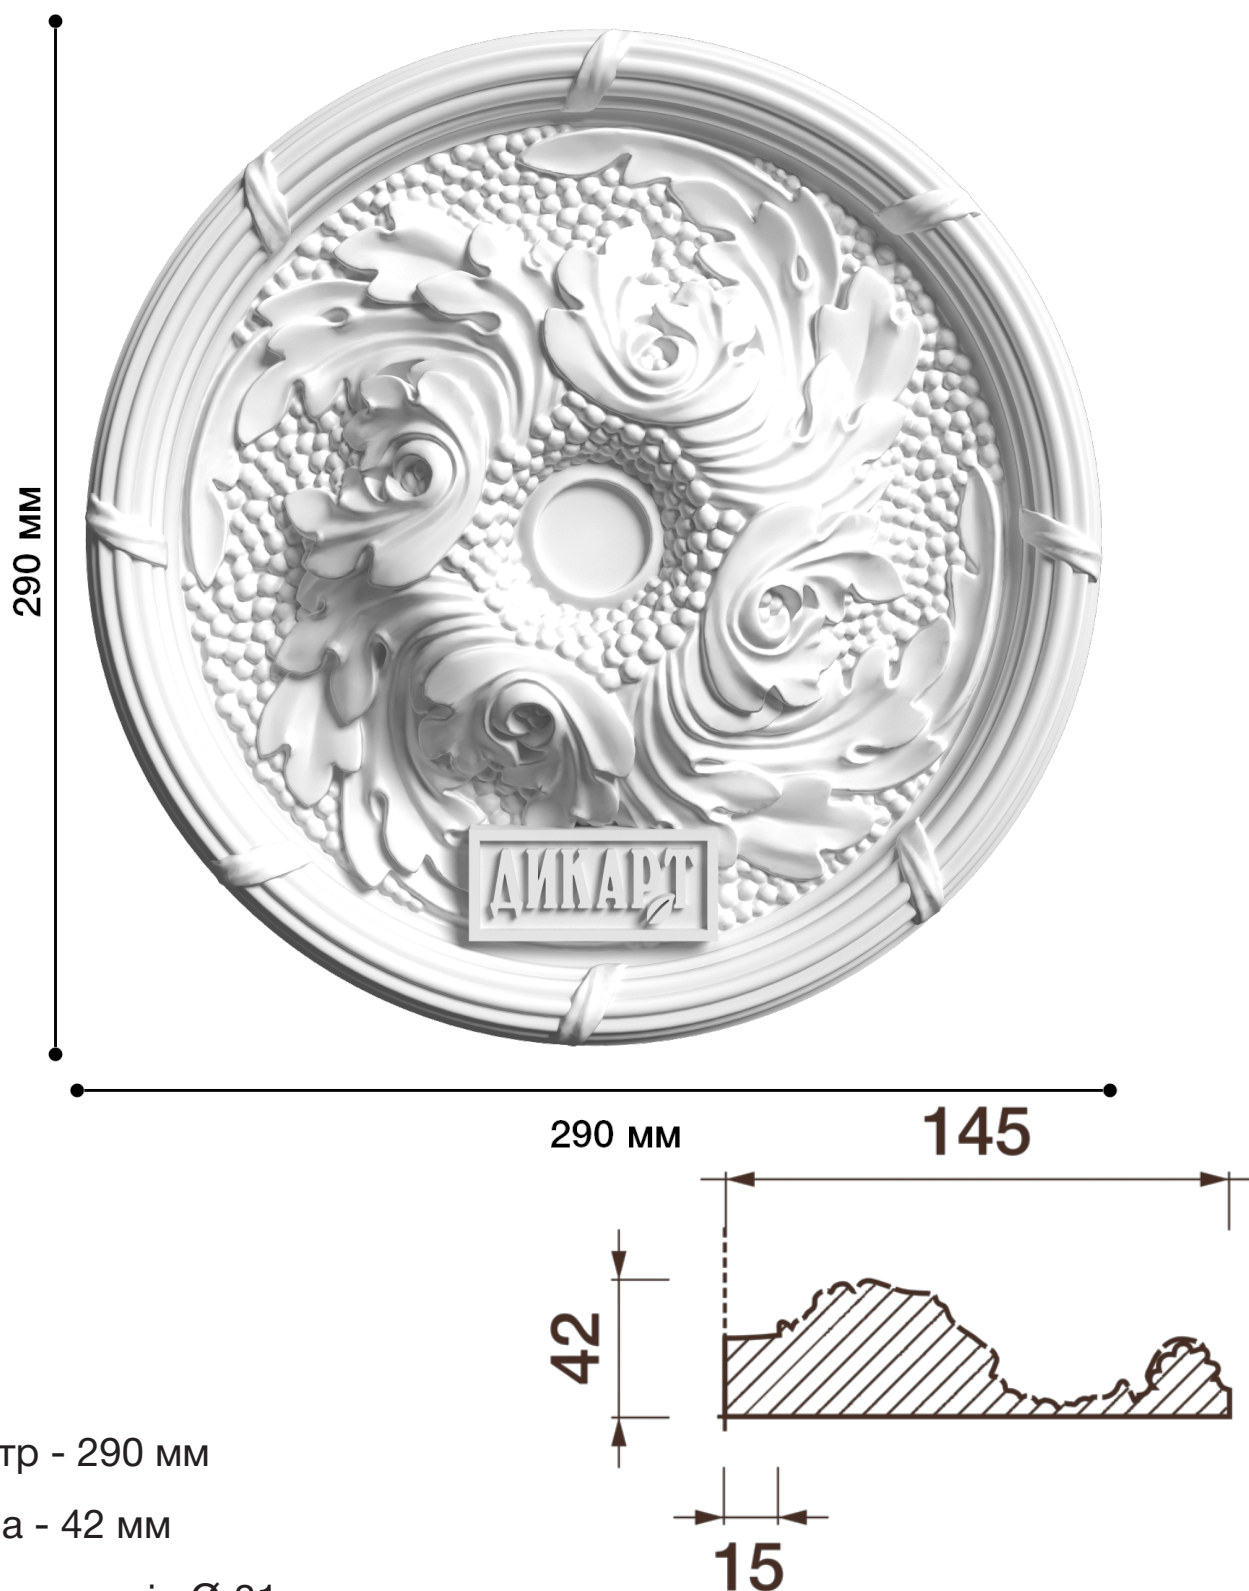

Потолочная розетка Др-201

Розетка из гипса является центром потолочной композиции, оформляет пространство и прекрасно украшает любой интерьер.

ДИКАРТ

ЗАВОД ГИПСОВОЙ ЛЕПНИНЫ

8 (495) 150-21-95

8 (800) 707-52-95

info@dikart.ru

Диаметр - 290 мм

Глубина - 42 мм

Отверстие - min Ø 31 мм

Материал - гипс