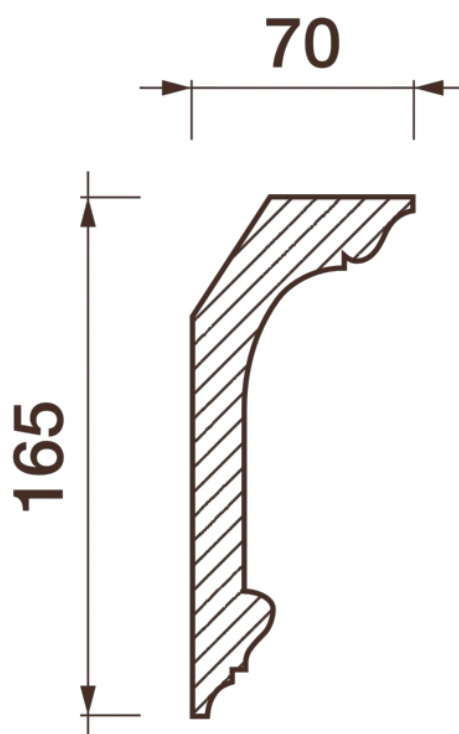

## Карниз гладкотянутый Кт-333

Гладкий карниз подчеркнет уникальность и стиль проделанного ремонта. Отличный декор, деталь, элемент, скрывающий стыки стен и потолка.

# ДИКАРТ

ЗАВОД ГИПСОВОЙ ЛЕПНИНЫ

8 (495) 150-21-95

8 (800) 707-52-95

info@dikart.ru

Высота - 165 мм  
Ширина - 70 мм  
Длина - 1 м.п.  
Материал - гипс