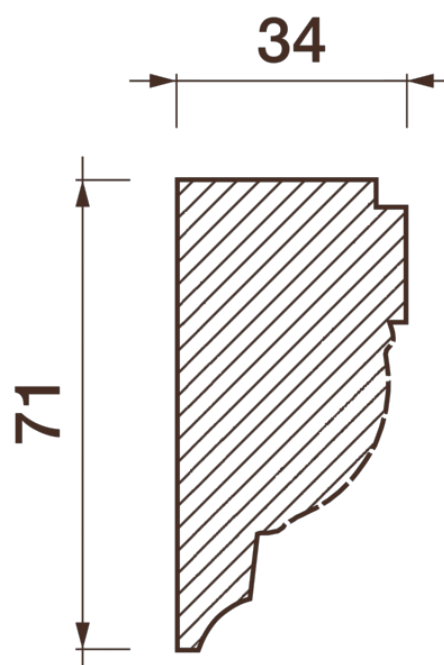

Порезка Дп-84

Порезка — элемент оформления помещения, который оценит ценитель красоты. С помощью порезки можно провести разделение оттенков и фактур отделочных материалов. Еще можно применить как вставку в потолочный карниз.

ДИКАРТ

ЗАВОД ГИПСОВОЙ ЛЕПНИНЫ

8 (495) 150-21-95

8 (800) 707-52-95

info@dikart.ru

Высота - 71 мм
Ширина - 34 мм
Длина - 1 м.п.
Материал - гипс