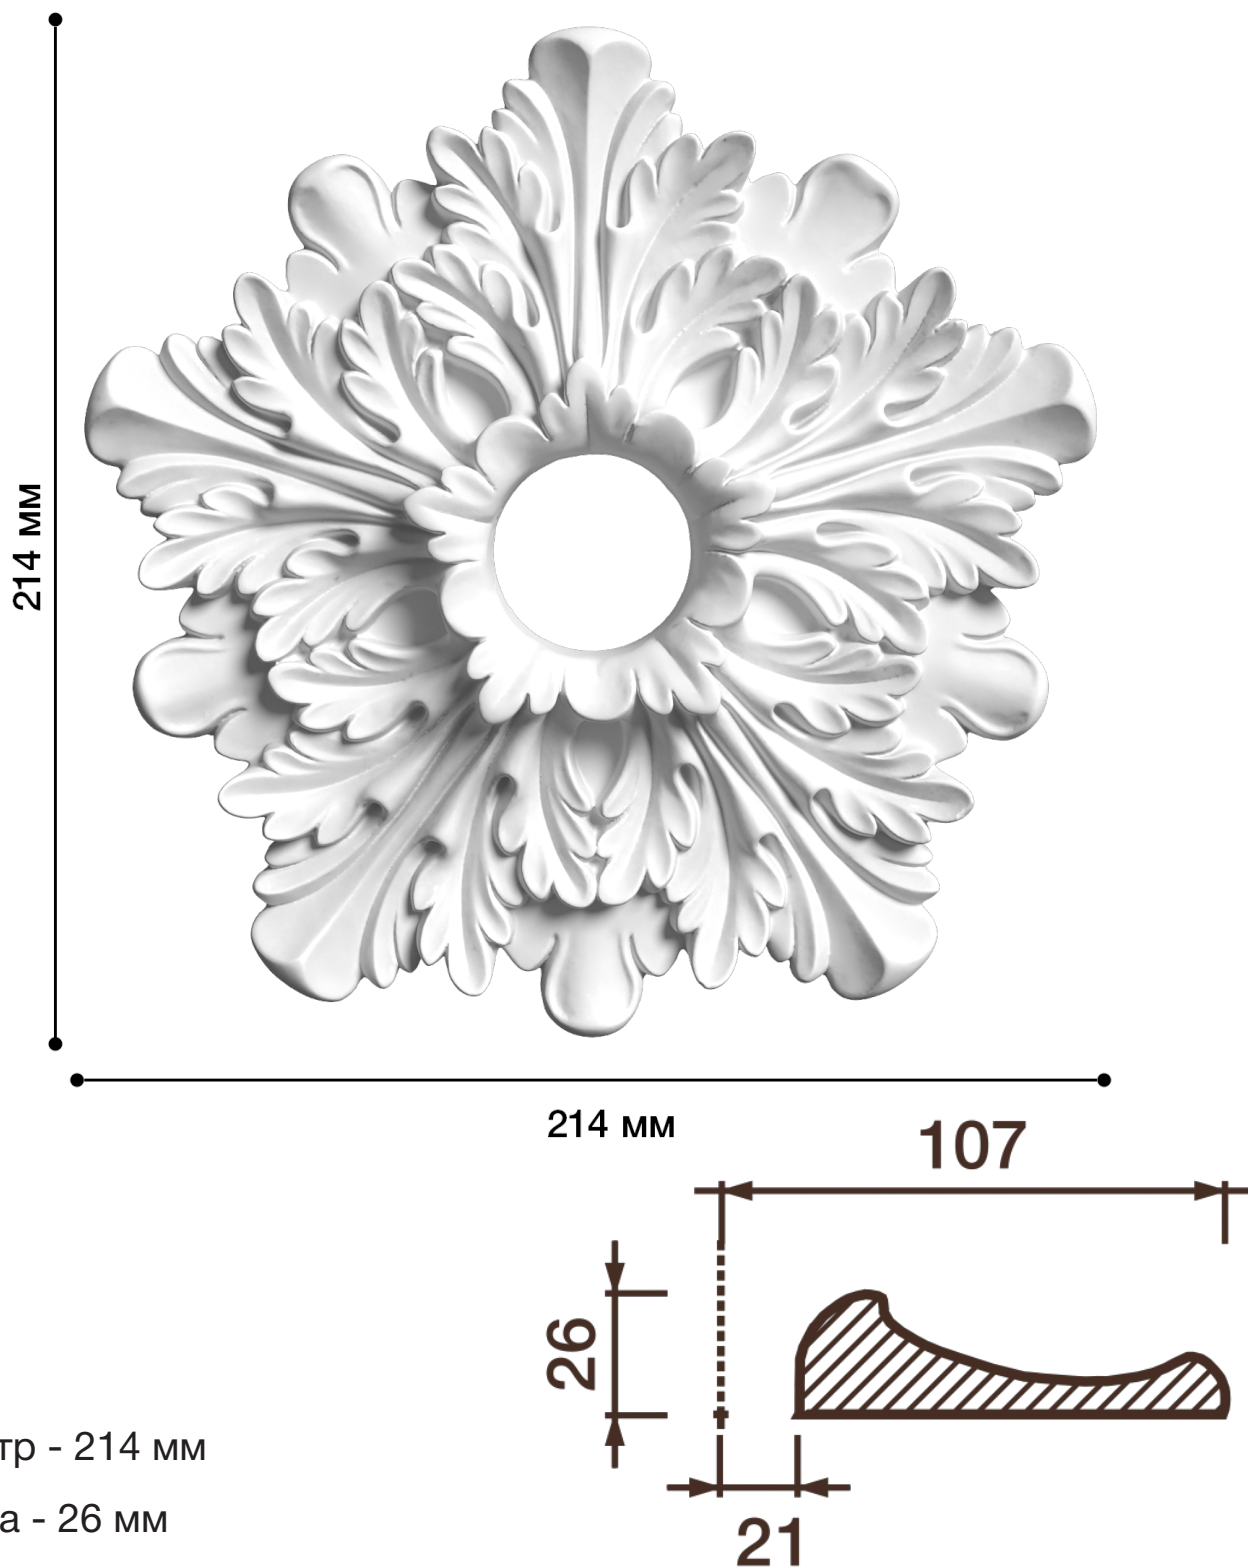

Потолочная розетка Др-218

Розетка из гипса является центром потолочной композиции, оформляет пространство и прекрасно украшает любой интерьер.

ДИКАРТ

ЗАВОД ГИПСОВОЙ ЛЕПНИНЫ

8 (495) 150-21-95

8 (800) 707-52-95

info@dikart.ru

Диаметр - 214 мм

Глубина - 26 мм

Отверстие - min Ø 42 мм

Материал - гипс