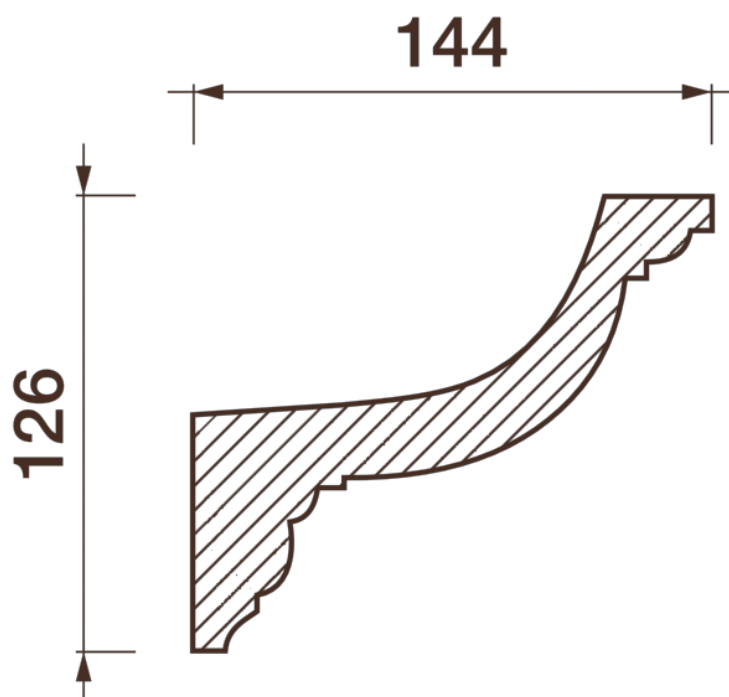

## Карниз гладкотянутый Кс-123

Световой карниз — элемент оформления для оригинального дизайна помещения. Помогут улучшить пространство, создать по-особенному оригинальное освещение в помещении.

# ДИКАРТ

ЗАВОД ГИПСОВОЙ ЛЕПНИНЫ

8 (495) 150-21-95

8 (800) 707-52-95

info@dikart.ru

Высота - 126 мм  
Ширина - 144 мм  
Длина - 1 м.п.  
Материал - гипс