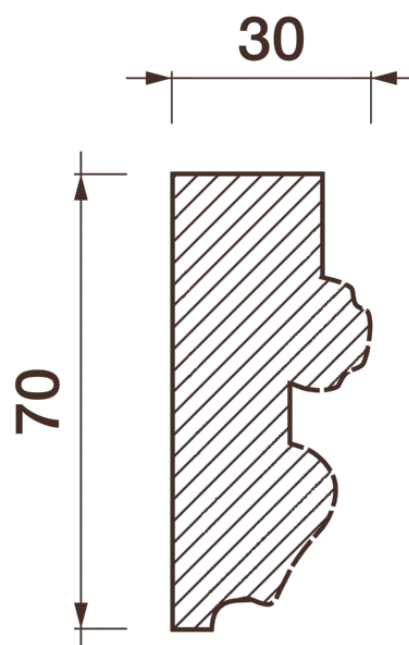

Фриз Дф-163

Гипсовый фриз - декоративный орнамент в виде горизонтальной полосы, прекрасно преобразует интерьер своим дополнением.

ДИКАРТ

ЗАВОД ГИПСОВОЙ ЛЕПНИНЫ

8 (495) 150-21-95

8 (800) 707-52-95

info@dikart.ru

Высота - 70 мм
Ширина - 30 мм
Длина - 1 м.п.
Материал - гипс