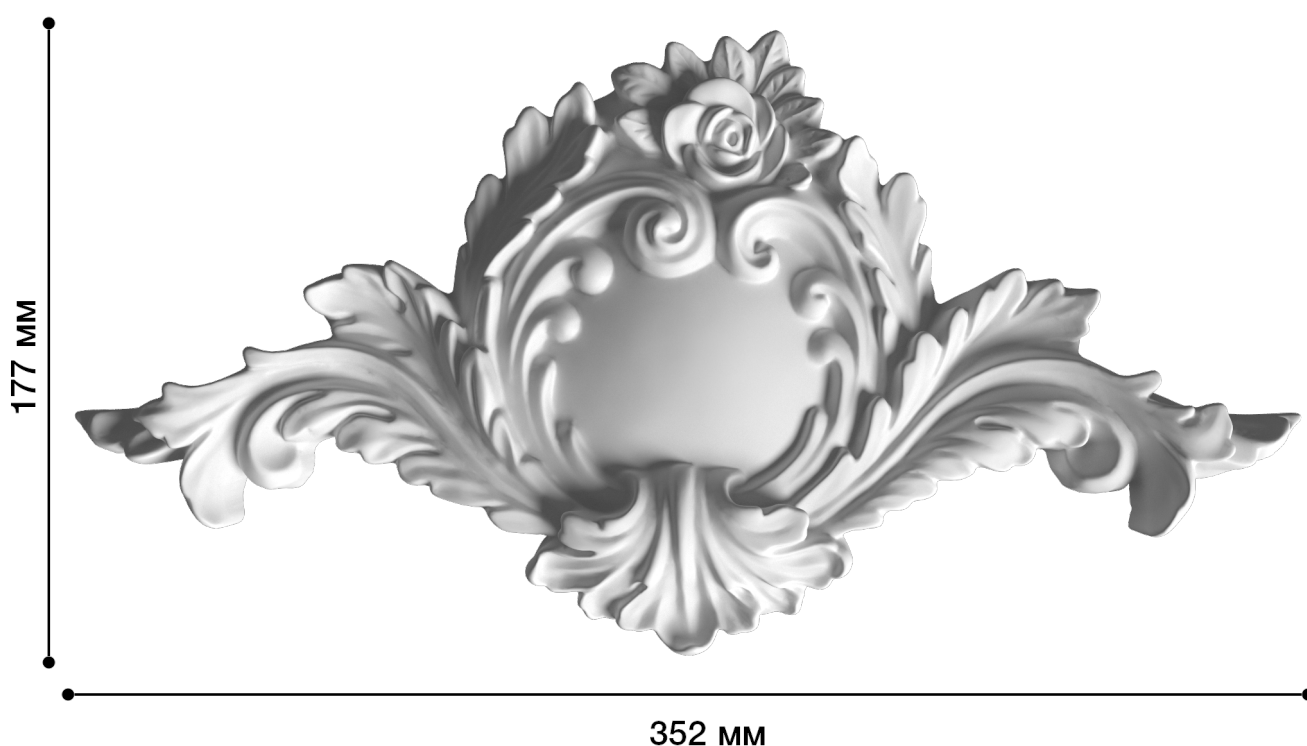

Средник Дс-3

Средник – это небольшой элемент декора, который может быть со сложными завитками или объемными узорами. Такой элемент лепнины прекрасно подходит для помещений, декорированных в любом стиле, будь то ампир, модерн, классика или барокко.

ДИКАРТ

ЗАВОД ГИПСОВОЙ ЛЕПНИНЫ

8 (495) 150-21-95

8 (800) 707-52-95

info@dikart.ru

Высота - 177 мм
Ширина - 352 мм
Глубина - 31 мм
Материал - гипс