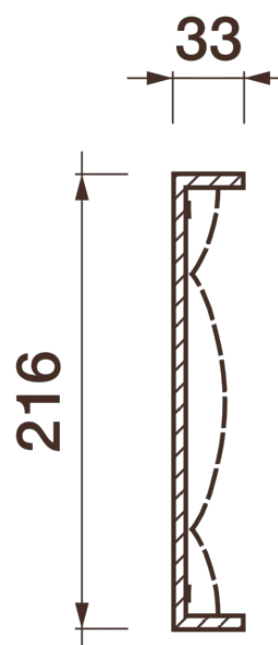

Фриз Дф-46

Гипсовый фриз - декоративный орнамент в виде горизонтальной полосы, прекрасно преобразует интерьер своим дополнением.

ДИКАРТ

ЗАВОД ГИПСОВОЙ ЛЕПНИНЫ

8 (495) 150-21-95

8 (800) 707-52-95

info@dikart.ru

Высота - 216 мм
Ширина - 33 мм
Длина - 1 м.п.
Материал - гипс