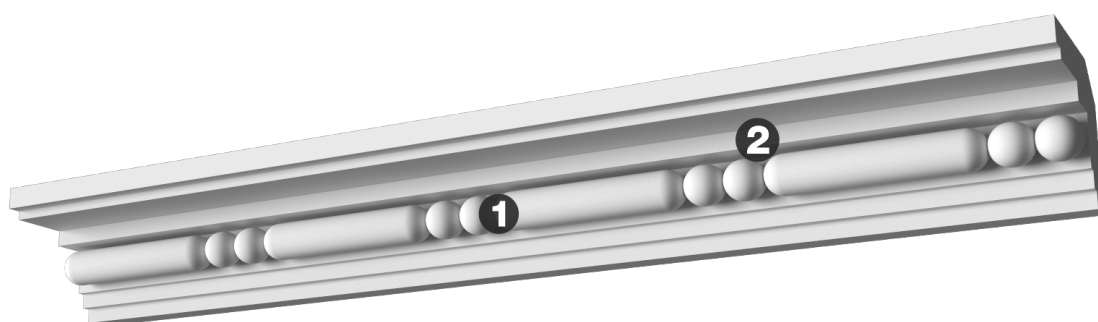

Карниз с рисунком Дк-123

Карниз с орнаментом (рисунком) — идеальные элементы для декорирования помещений в местах стыка вертикальной и горизонтальной поверхности. Придают изящество всему помещению.

ДИКАРТ

ЗАВОД ГИПСОВОЙ ЛЕПНИНЫ

8 (495) 150-21-95

8 (800) 707-52-95

info@dikart.ru

- ❶ Дп-24 (15Нх14мм)
- ❷ КТ-619 (40Нх50мм)

Высота - 40 мм
Глубина - 50 мм
Длина - 1 м.п.
Материал - гипс