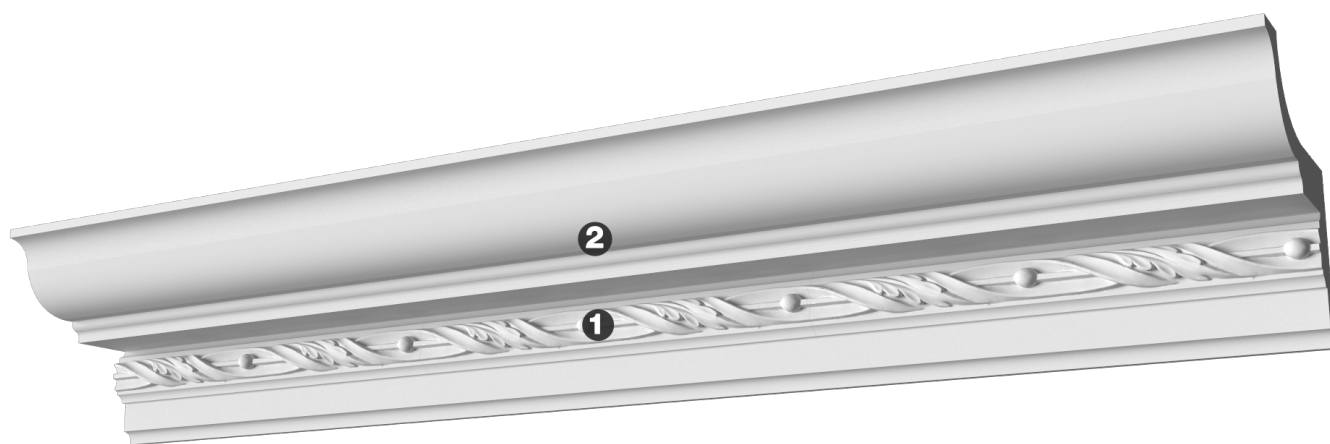

## Карниз с рисунком Дк-154

Карниз с орнаментом (рисунком) — идеальные элементы для декорирования помещений в местах стыка вертикальной и горизонтальной поверхности. Придают изящество всему помещению.

# ДИКАРТ

ЗАВОД ГИПСОВОЙ ЛЕПНИНЫ

8 (495) 150-21-95

8 (800) 707-52-95

info@dikart.ru

- ❶ Дп-106 (50Нх23мм)
- ❷ КТ-385 (180Нх165мм)

Высота - 180 мм  
Глубина - 165 мм  
Длина - 1 м.п.  
Материал - гипс