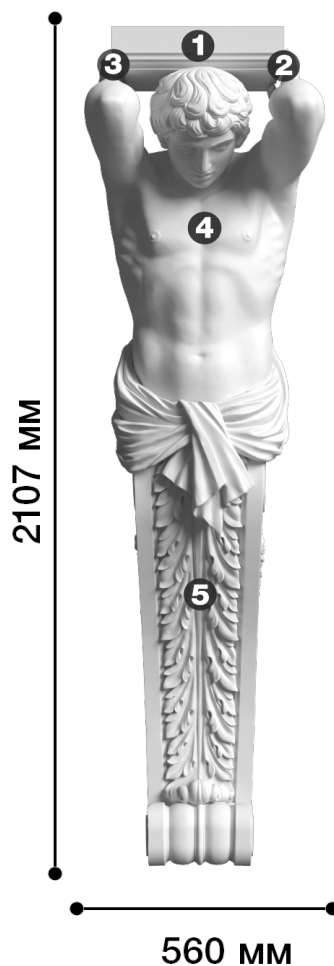

Скульптура Атлант-1

Бюст – один из самых популярных скульптурных портретов, является трёхмерным объектом и обязательно изготавливается из скульптурного гипса. Бюст может быть интересным дополнением ко многим интерьерам и, конечно, идеально подходит к классическому интерьеру.

ДИКАРТ

ЗАВОД ГИПСОВОЙ ЛЕПНИНЫ

8 (495) 150-21-95

8 (800) 707-52-95

info@dikart.ru

- ❶ Атлант-1, абак (100x409x253мм)
- ❷ Атлант-1, ладонь правая (177x194x86мм)
- ❸ Атлант-1, ладонь левая (174x200x76мм)
- ❹ Атлант-1, торс (853x560x443мм)
- ❺ Атлант-1, кронштейн (1339x440x294мм)

Высота - 2107 мм

Ширина - 560 мм

Глубина - 451 мм

Материал - гипс