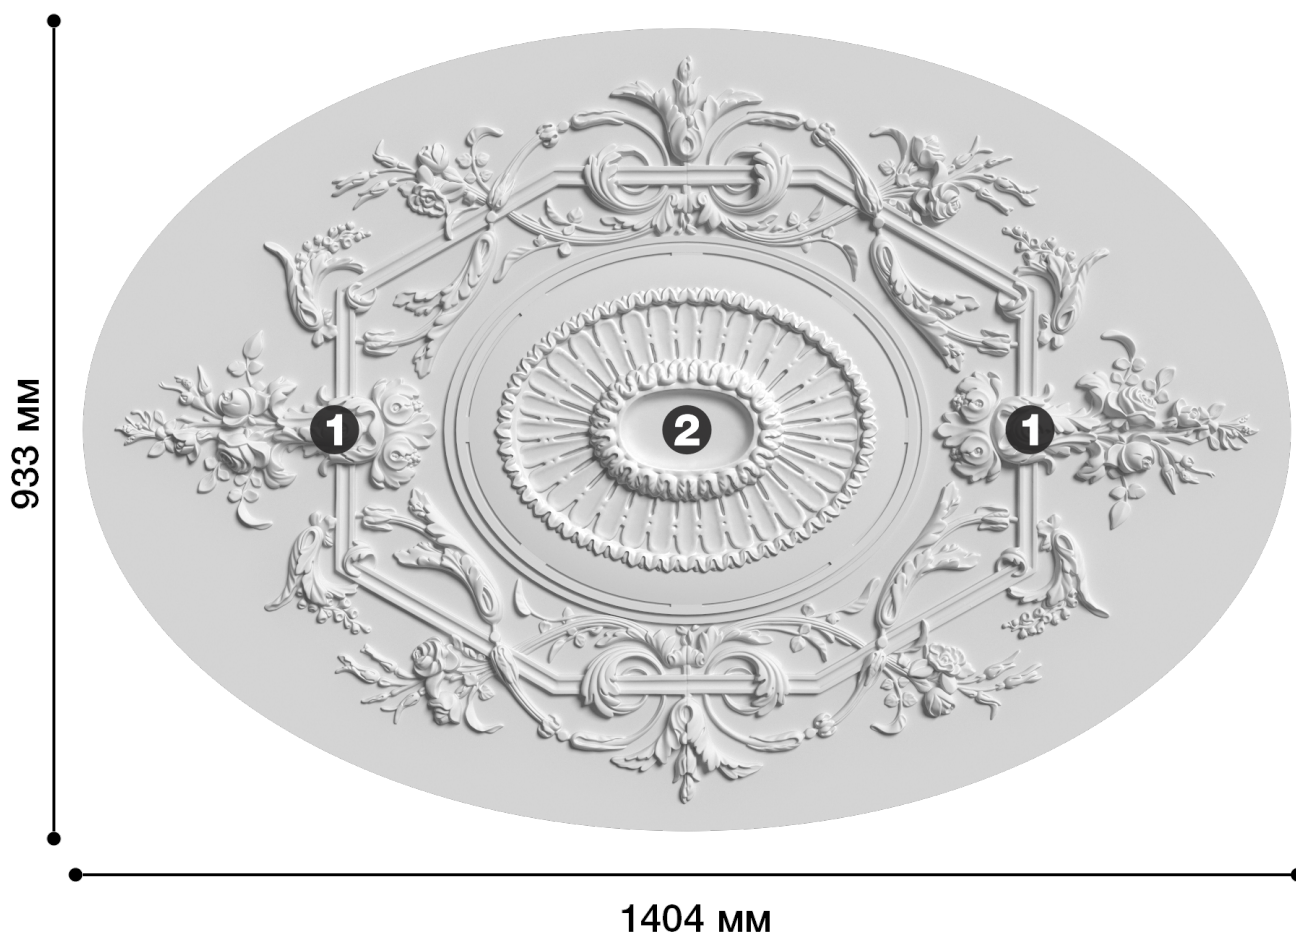

Потолочная розетка Др-104А

Розетка из гипса является центром потолочной композиции, оформляет пространство и прекрасно украшает любой интерьер.

ДИКАРТ

ЗАВОД ГИПСОВОЙ ЛЕПНИНЫ

8 (495) 150-21-95

8 (800) 707-52-95

info@dikart.ru

- ❶ Др-104, половина (933x702x39мм)
- ❷ Др-105 (563x450x32мм)

Высота - 933 мм
Ширина - 1404 мм
Глубина - 42 мм
Отверстие - min Ø 77 мм
Материал - гипс