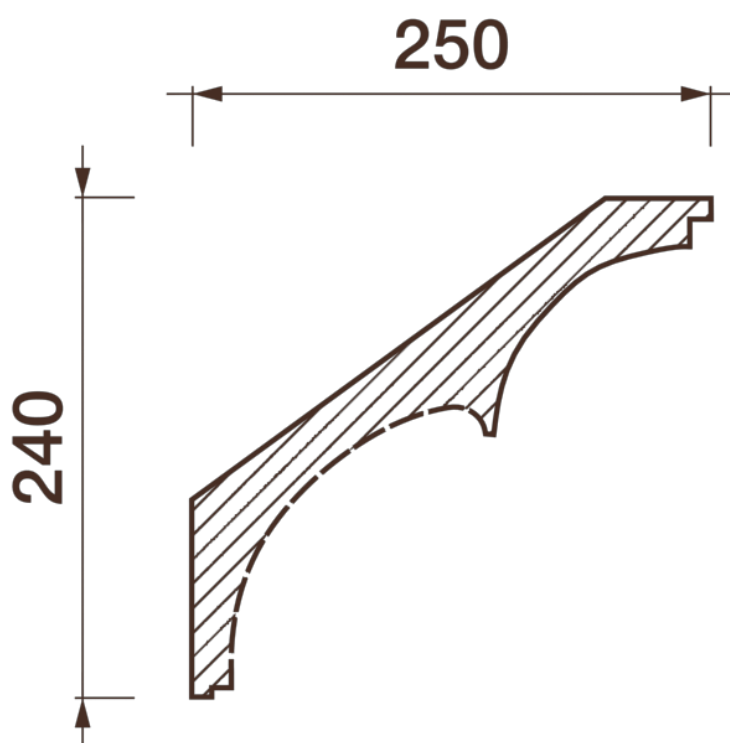

Карниз с рисунком Дк-184

Карниз с орнаментом (рисунком) — идеальные элементы для декорирования помещений в местах стыка вертикальной и горизонтальной поверхности. Придают изящество всему помещению.

ДИКАРТ

ЗАВОД ГИПСОВОЙ ЛЕПНИНЫ

8 (495) 150-21-95

8 (800) 707-52-95

info@dikart.ru

Высота - 240 мм
Глубина - 250 мм
Длина - 1 м.п.
Материал - гипс