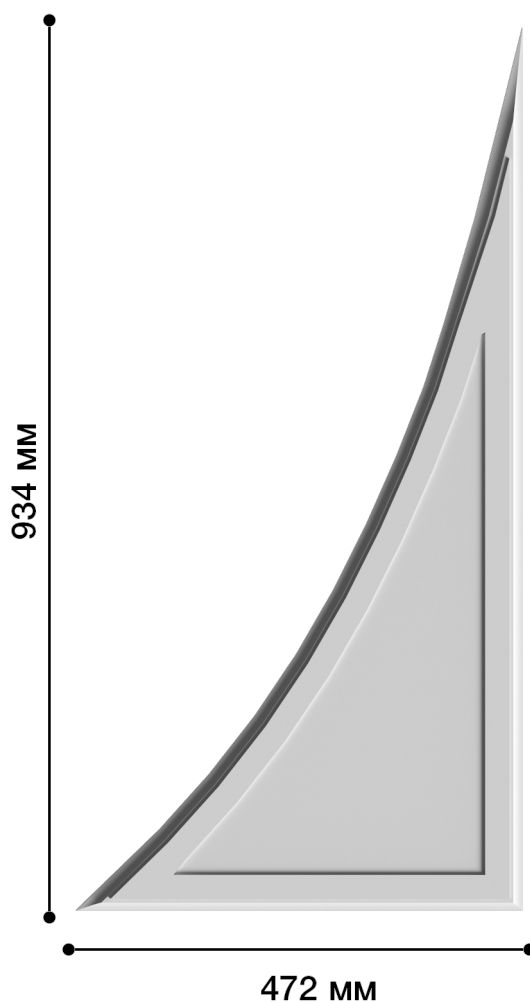

Средник Дс-341

Средник – это небольшой элемент декора, который может быть со сложными завитками или объемными узорами.

Такой элемент лепнины прекрасно подходит для помещений, декорированных в любом стиле, будь то ампир, модерн, классика или барокко.

ДИКАРТ

ЗАВОД ГИПСОВОЙ ЛЕПНИНЫ

8 (495) 150-21-95

8 (800) 707-52-95

info@dikart.ru

Высота - 934 мм
Ширина - 472 мм
Глубина - 16 мм
Материал - гипс