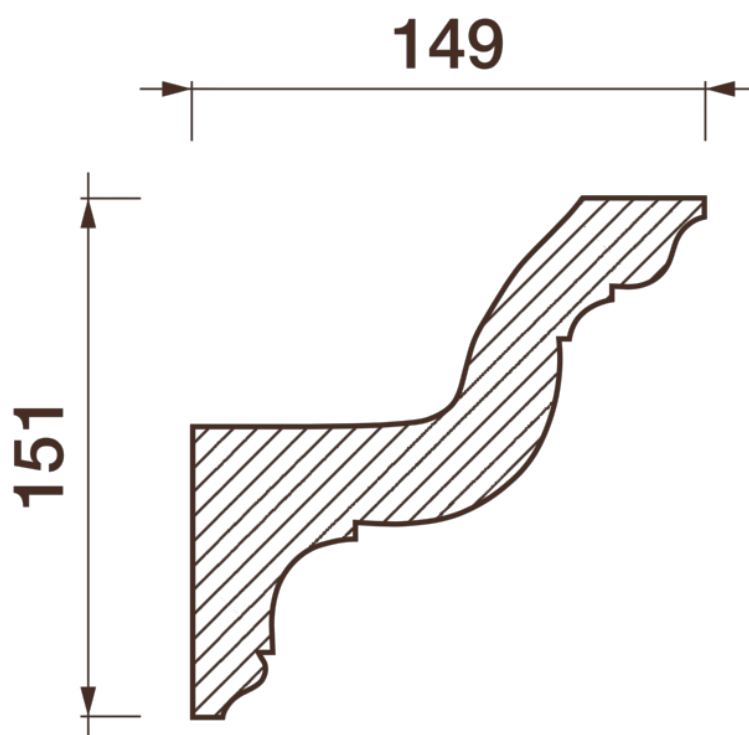

## Карниз гладкотянутый Кс-122

Световой карниз — элемент оформления для оригинального дизайна помещения. Помогут улучшить пространство, создать по-особенному оригинальное освещение в помещении.

# ДИКАРТ

ЗАВОД ГИПСОВОЙ ЛЕПНИНЫ

8 (495) 150-21-95

8 (800) 707-52-95

info@dikart.ru

Высота - 151 мм  
Ширина - 149 мм  
Длина - 1 м.п.  
Материал - гипс