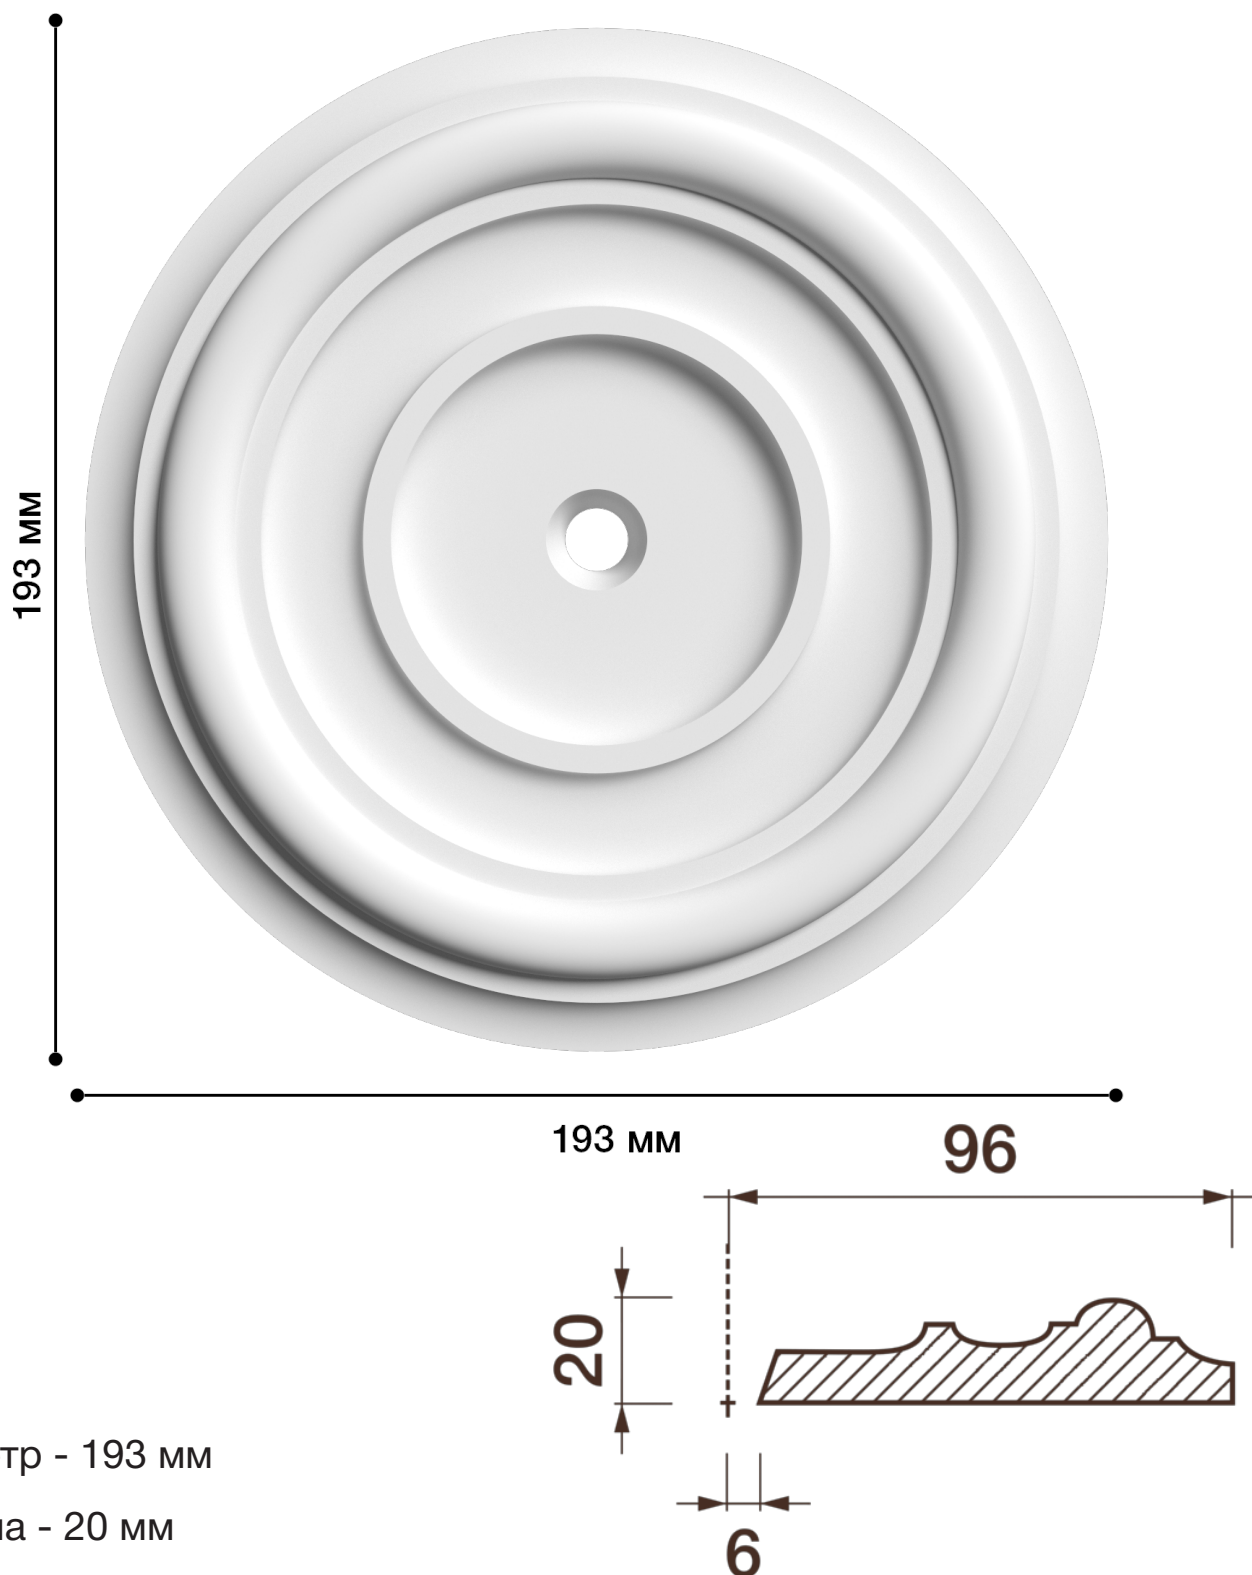

Потолочная розетка Др-97

Розетка из гипса является центром потолочной композиции, оформляет пространство и прекрасно украшает любой интерьер.

ДИКАРТ

ЗАВОД ГИПСОВОЙ ЛЕПНИНЫ

8 (495) 150-21-95

8 (800) 707-52-95

info@dikart.ru

Диаметр - 193 мм

Глубина - 20 мм

Отверстие - min Ø 12 мм

Материал - гипс