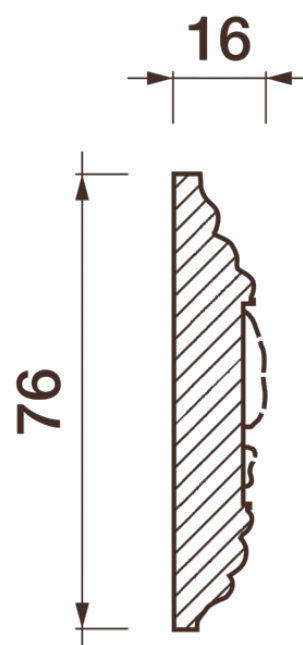

Фриз Дф-20

Гипсовый фриз - декоративный орнамент в виде горизонтальной полосы, прекрасно преобразует интерьер своим дополнением.

ДИКАРТ

ЗАВОД ГИПСОВОЙ ЛЕПНИНЫ

8 (495) 150-21-95

8 (800) 707-52-95

info@dikart.ru

Высота - 76 мм
Ширина - 16 мм
Длина - 1 м.п.
Материал - гипс