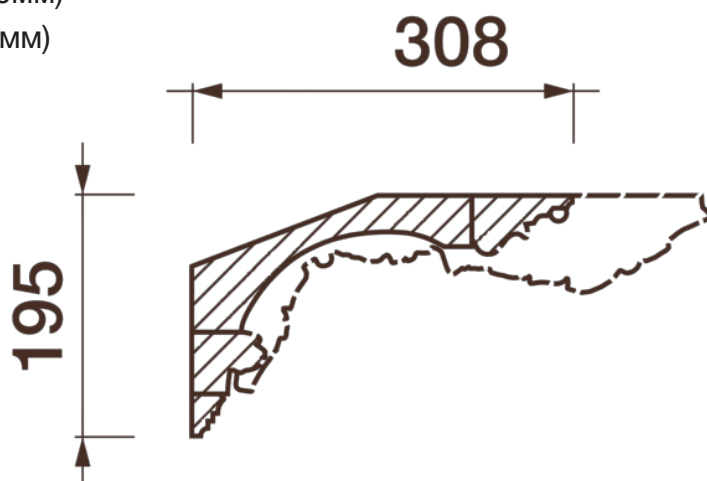

# ДИКАРТ

ЗАВОД ГИПСОВОЙ ЛЕПНИНЫ

8 (495) 150-21-95

8 (800) 707-52-95

info@dikart.ru

- ❶ Дк-202, левая ветвь (111Нх750х227мм)
- ❷ Дк-202, правая ветвь (111Нх749х227мм)
- ❸ Дк-202, прямой картуш (159Нх1170х420мм)
- ❹ Дк-202, угловой картуш (203Нх419х420мм)
- ❺ Дк-206 (81Нх48мм)
- ❻ Дп-144 (50Нх60мм)
- ❼ КТ-617 (34Нх26мм)
- ❽ КТ-627 (111Нх227мм)

Высота - 195 мм  
Глубина - 308 мм  
Длина - 1 м.п.  
Материал - гипс