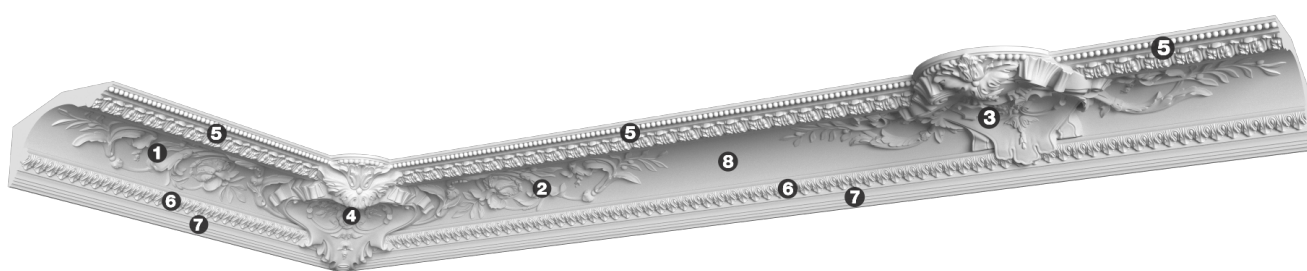

## Карниз с рисунком Дк-202

Карниз с орнаментом (рисунком) — идеальные элементы для декорирования помещений в местах стыка вертикальной и горизонтальной поверхности. Придают изящество всему помещению.

# ДИКАРТ

ЗАВОД ГИПСОВОЙ ЛЕПНИНЫ

8 (495) 150-21-95

8 (800) 707-52-95

info@dikart.ru

- ❶ Дк-202, левая ветвь (111Нх750х227мм)
- ❷ Дк-202, правая ветвь (111Нх749х227мм)
- ❸ Дк-202, прямой картуш (159Нх1170х420мм)
- ❹ Дк-202, угловой картуш (203Нх419х420мм)
- ❺ Дк-206 (81Нх48мм)
- ❻ Дп-144 (50Нх60мм)
- ❼ КТ-617 (34Нх26мм)
- ❽ КТ-627 (111Нх227мм)

Высота - 195 мм  
Глубина - 308 мм  
Длина - 1 м.п.  
Материал - гипс