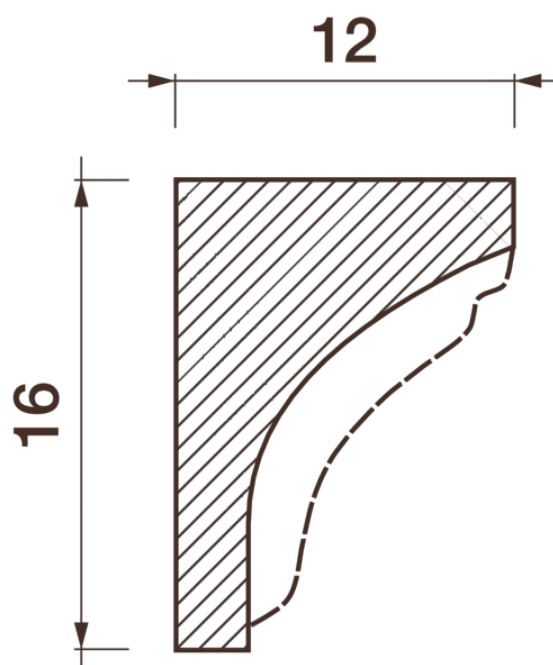

Порезка Дп-36

Порезка — элемент оформления помещения, который оценит ценитель красоты. С помощью порезки можно провести разделение оттенков и фактур отделочных материалов. Еще можно применить как вставку в потолочный карниз.

ДИКАРТ

ЗАВОД ГИПСОВОЙ ЛЕПНИНЫ

8 (495) 150-21-95

8 (800) 707-52-95

info@dikart.ru

Высота - 16 мм
Ширина - 12 мм
Длина - 1 м.п.
Материал - гипс