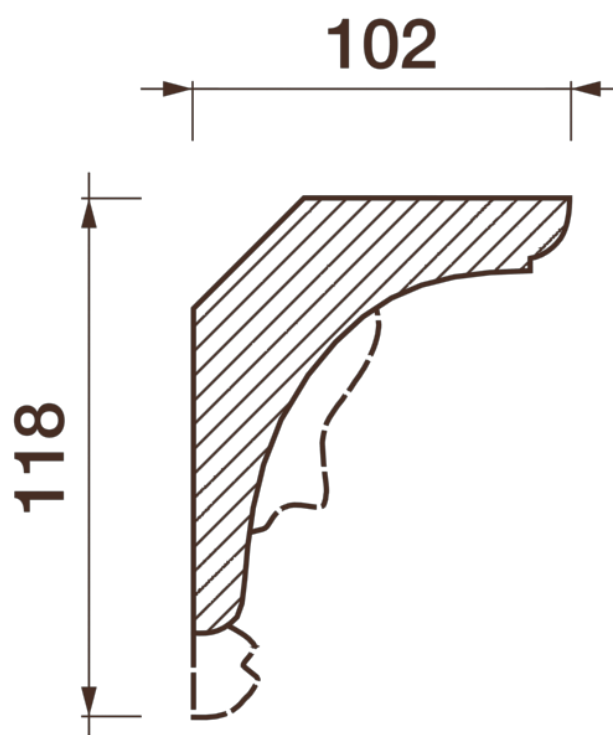

## Карниз с рисунком Дк-226

Карниз с орнаментом (рисунком) — идеальные элементы для декорирования помещений в местах стыка вертикальной и горизонтальной поверхности. Придают изящество всему помещению.

# ДИКАРТ

ЗАВОД ГИПСОВОЙ ЛЕПНИНЫ

8 (495) 150-21-95

8 (800) 707-52-95

info@dikart.ru

Высота - 118 мм  
Глубина - 102 мм  
Длина - 1 м.п.  
Материал - гипс