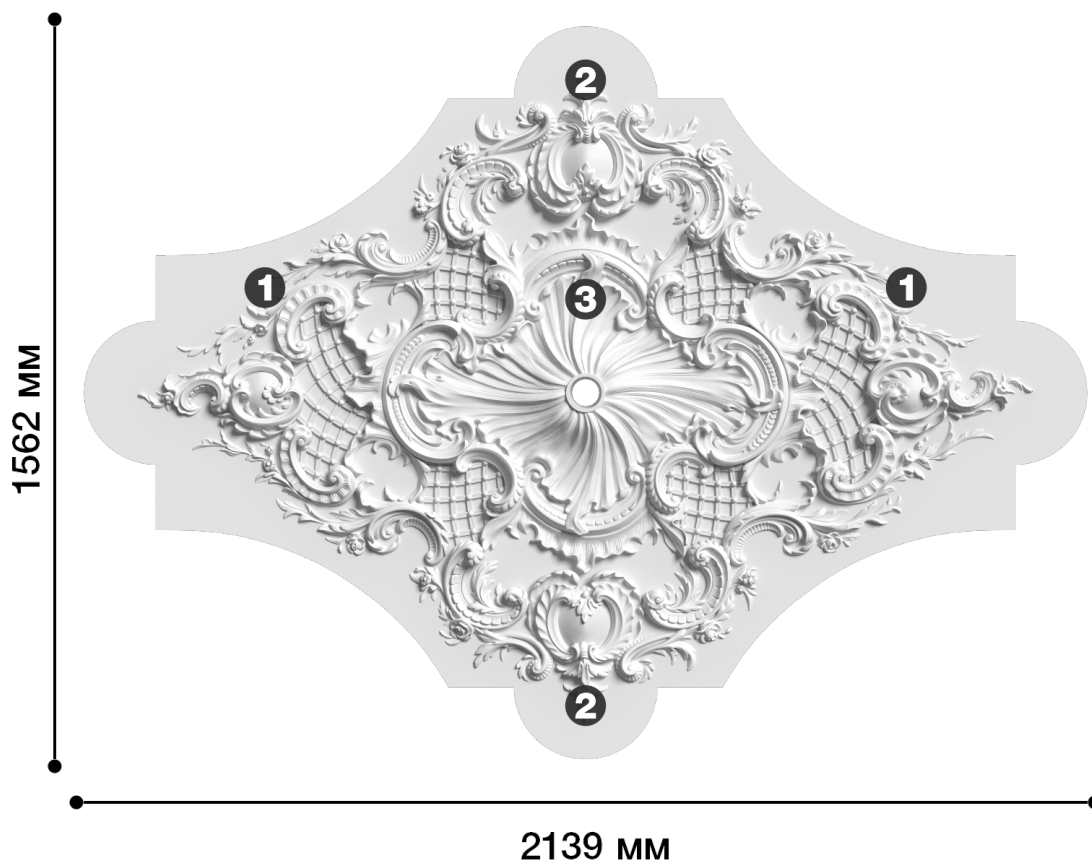

Потолочная розетка Др-205

Розетка из гипса является центром потолочной композиции, оформляет пространство и прекрасно украшает любой интерьер.

ДИКАРТ

ЗАВОД ГИПСОВОЙ ЛЕПНИНЫ

8 (495) 150-21-95

8 (800) 707-52-95

info@dikart.ru

❶ Др-203, Большая четверть (891x780x63мм)

❷ Др-203, Малая четверть (891x469x59мм)

❸ Др-203, Центр (863x793x73мм)

Высота - 1562 мм

Ширина - 2139 мм

Глубина - 73 мм

Отверстие - min Ø 57 мм

Материал - гипс