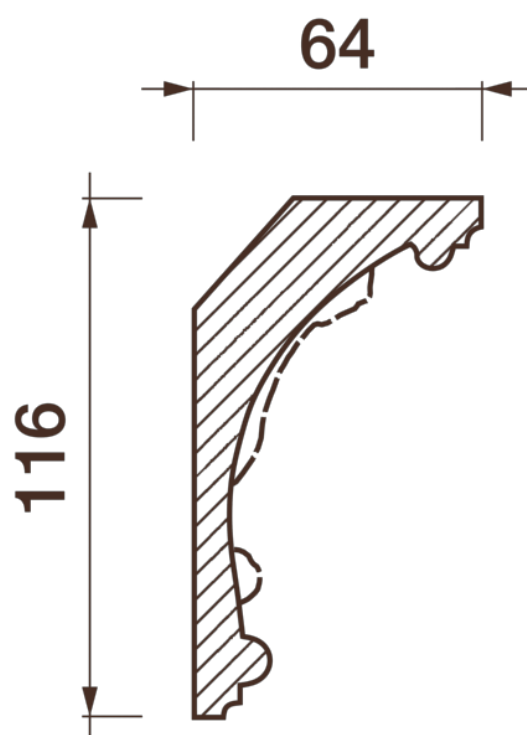

## Карниз с рисунком Дк-213

Карниз с орнаментом (рисунком) — идеальные элементы для декорирования помещений в местах стыка вертикальной и горизонтальной поверхности. Придают изящество всему помещению.

# ДИКАРТ

ЗАВОД ГИПСОВОЙ ЛЕПНИНЫ

8 (495) 150-21-95

8 (800) 707-52-95

info@dikart.ru

Высота - 116 мм

Глубина - 64 мм

Длина - 1 м.п.