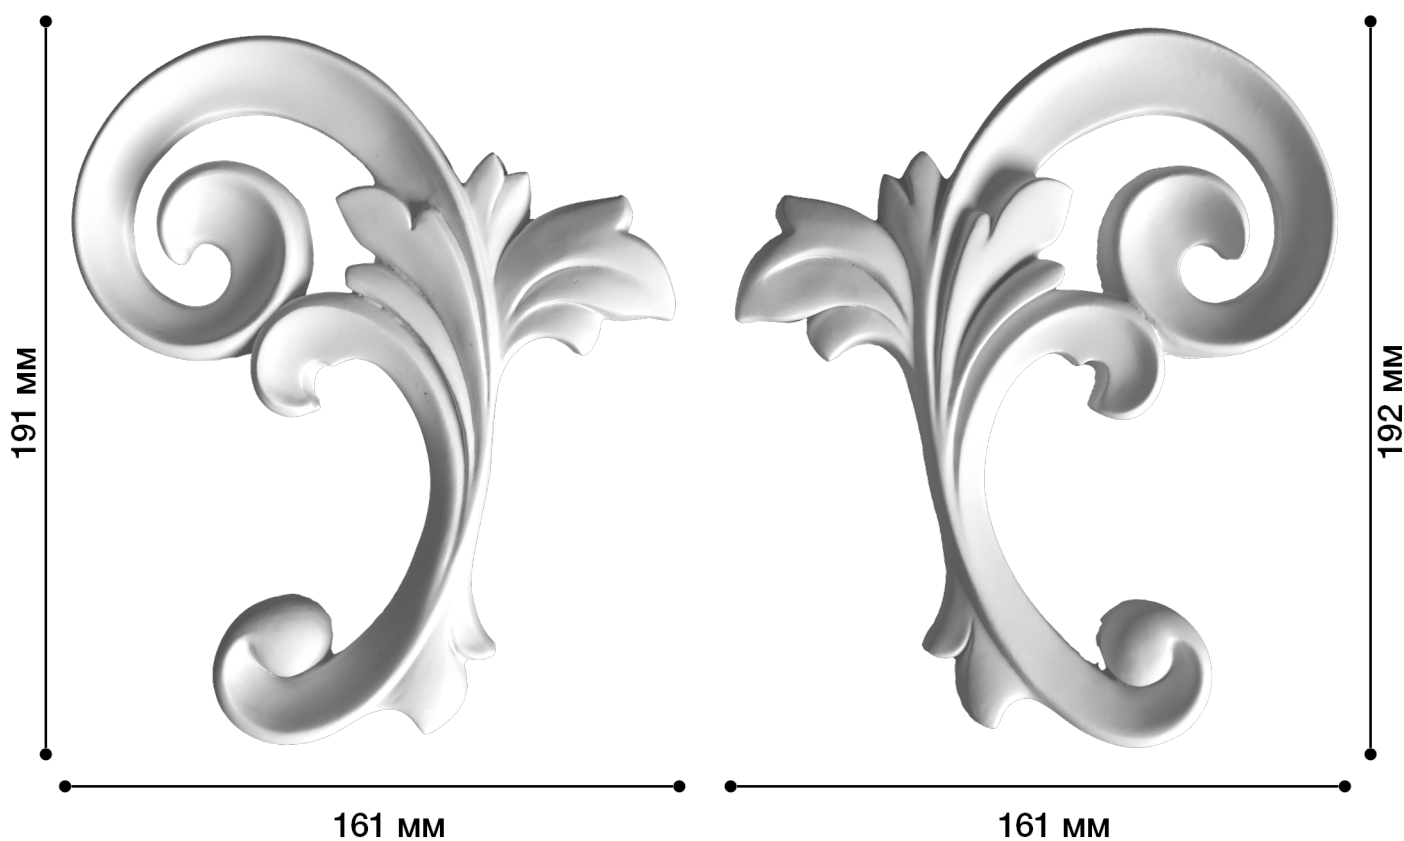

Средник Дс-215

Средник – это небольшой элемент декора, который может быть со сложными завитками или объемными узорами.

Такой элемент лепнины прекрасно подходит для помещений, декорированных в любом стиле, будь то ампир, модерн, классика или барокко.

ДИКАРТ

ЗАВОД ГИПСОВОЙ ЛЕПНИНЫ

8 (495) 150-21-95

8 (800) 707-52-95

info@dikart.ru

Высота - 192 мм
Ширина - 161 мм
Глубина - 16 мм
Материал - гипс