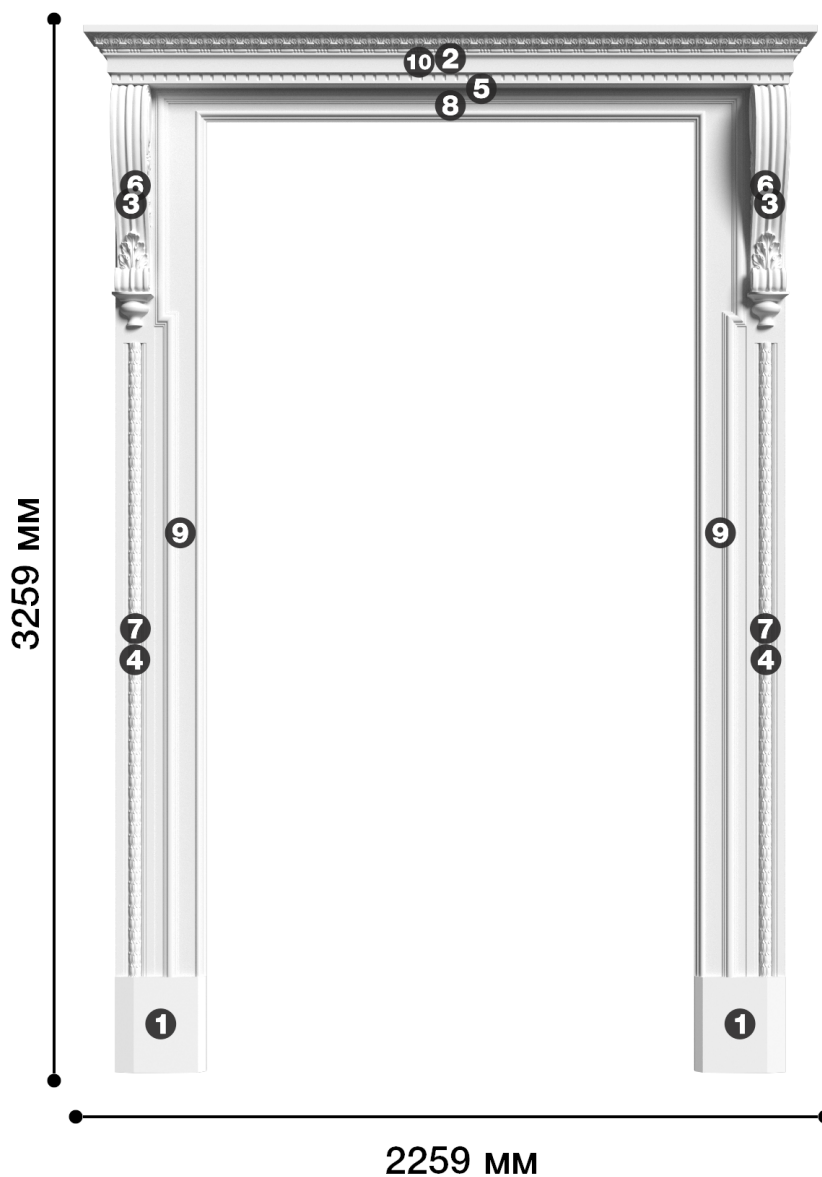

Портал-4

Декоративный портал — оформление дверного проёма, конструкция из гипсовых элементов, выполненная в оригинальном стиле.

ДИКАРТ

ЗАВОД ГИПСОВОЙ ЛЕПНИНЫ

8 (495) 150-21-95

8 (800) 707-52-95

info@dikart.ru

- ❶ Дбп-6 (300x285x35мм)
- ❷ Дк-52 (160Нx80мм)
- ❸ Дкн-34 (748x123x126мм)
- ❹ Дп-18 (40Нx20мм)
- ❺ М-296 (45Нx15мм)
- ❻ М-65 (122Нx20мм)
- ❼ М-66 (122Нx20мм)
- ❽ М-67 (100Нx25мм)
- ❾ М-68 (163Нx25мм)
- ❿ М-69 (160Нx80мм)

Высота - 3259 мм
Ширина - 2259 мм
Глубина - 162 мм
Материал - гипс