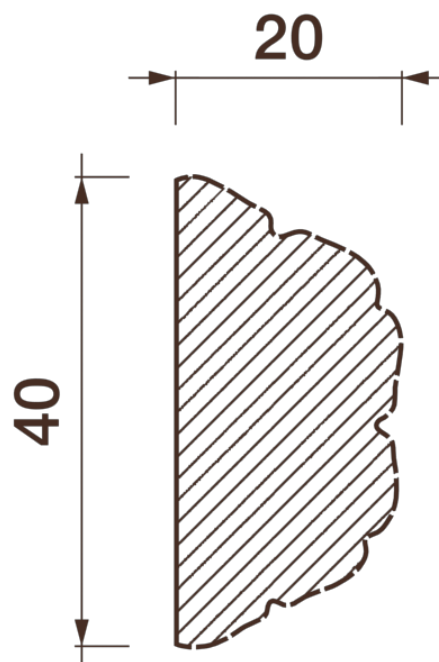

## Порезка Дп-18

Порезка — элемент оформления помещения, который оценит ценитель красоты. С помощью порезки можно провести разделение оттенков и фактур отделочных материалов. Еще можно применить как вставку в потолочный карниз.

# ДИКАРТ

ЗАВОД ГИПСОВОЙ ЛЕПНИНЫ

8 (495) 150-21-95

8 (800) 707-52-95

info@dikart.ru

Высота - 40 мм  
Ширина - 20 мм  
Длина - 1 м.п.  
Материал - гипс