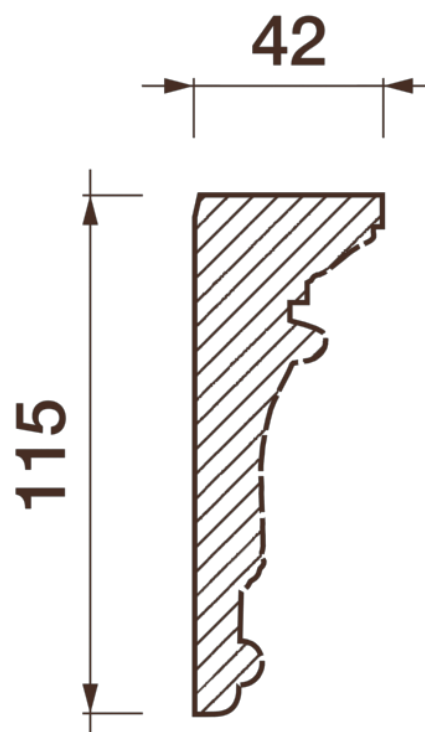

Карниз с рисунком Дк-81

Карниз с орнаментом (рисунком) — идеальные элементы для декорирования помещений в местах стыка вертикальной и горизонтальной поверхности. Придают изящество всему помещению.

ДИКАРТ

ЗАВОД ГИПСОВОЙ ЛЕПНИНЫ

8 (495) 150-21-95

8 (800) 707-52-95

info@dikart.ru

Высота - 115 мм
Глубина - 42 мм
Длина - 1 м.п.
Материал - гипс